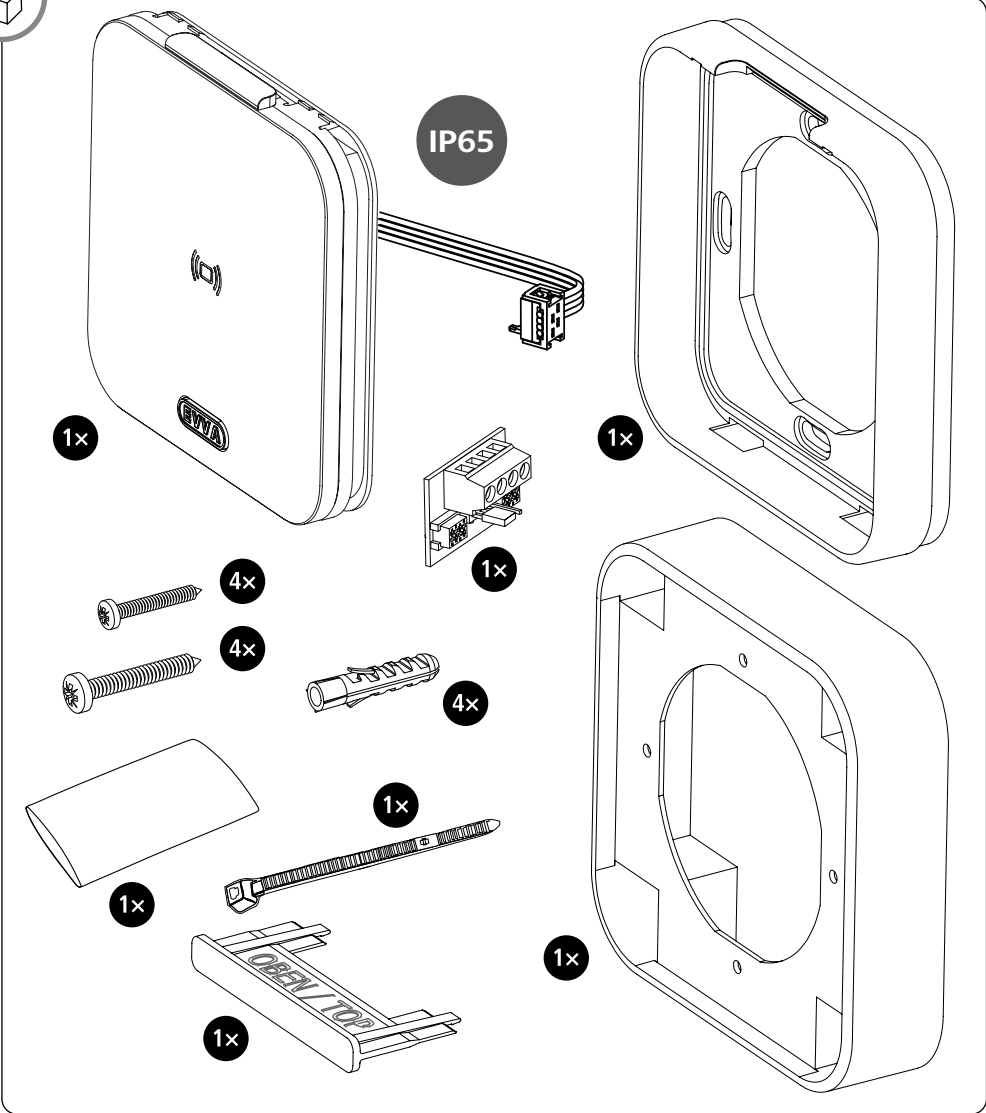

AirKey

Montageanleitung | Assembly manual | Montagehandleiding
Instructions de montage | Istruzioni di montaggio | Montážní návody
Montážne návody | Instrukcje montażu | Installationsanvisningar

1

Option

2

3

4

5

6

7

← → min 10 cm

8