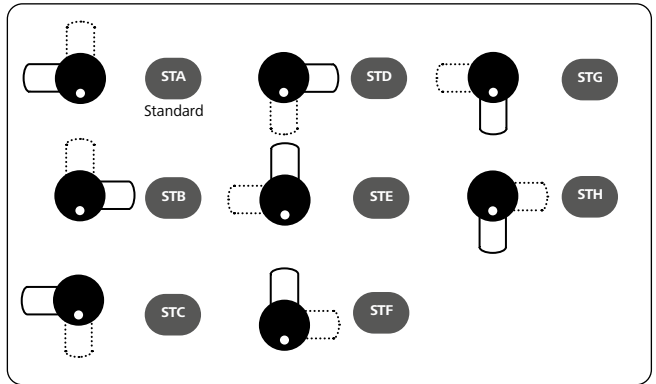

E.X.HB.MB19  
E.X.HB.MB22  
E.X.HB.MB27  
E.A.HB.MB19  
E.A.HB.MB22  
E.A.HB.MB27

# Xesar & AirKey

Montageanleitung | Assembly manual | Montagehandleiding  
Instructions de montage | Istruzioni di montaggio | Montážní návody  
Montážne návody | Instrukcje montażu | Installationsanvisningar

1

IP65 ✓

0,5 Nm

2

3

Option

4

max. 1,5 Nm

60°

4

3

40°

2

~5x

8

max. ~ 60°