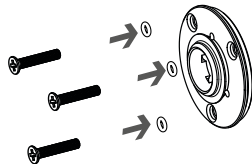

# Xesar & AirKey

Montageanleitung | Assembly manual | Montagehandleiding  
Instructions de montage | Istruzioni di montaggio | Montážní návody  
Montážne návody | Instrukcje montażu | Installationsanvisningar

1

IP65 ✓

0,5 Nm

2

3

Option

4

max. 1,5 Nm