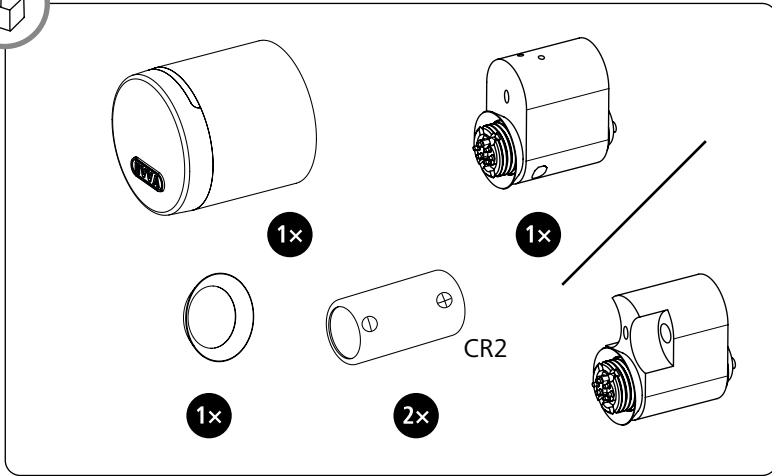

E.X.PZ.SK.SKA
E.X.PZ.SK.SKI
E.A.PZ.SK.SKA
E.A.PZ.SK.SKI

Xesar & AirKey

Montageanleitung | Assembly manual | Montagehandleiding

Instructions de montage | Istruzioni di montaggio | Montážní návody

Montážne návody | Instrukcje montażu | Installationsanvisningar

IP65 ✓

3

4

1

60°

2

~5x

5