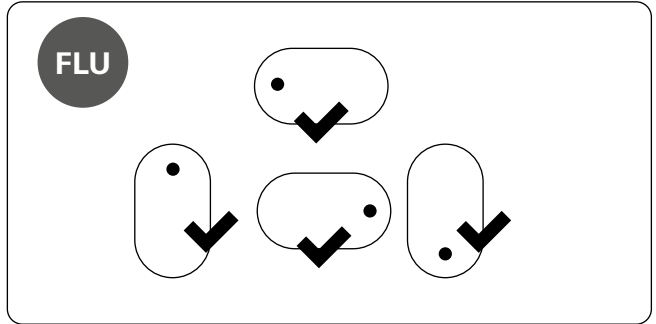

E.X.PZ.SK.SKA
E.X.PZ.SK.SKI
E.A.PZ.SK.SKA
E.A.PZ.SK.SKI

Xesar & AirKey

Montageanleitung | Assembly manual | Montagehandleiding

Instructions de montage | Istruzioni di montaggio | Montážní návody

Montážne návody | Instrukcje montażu | Installationsanvisningar

IP65 ✓

3

4

1

60°

2

~5x

5