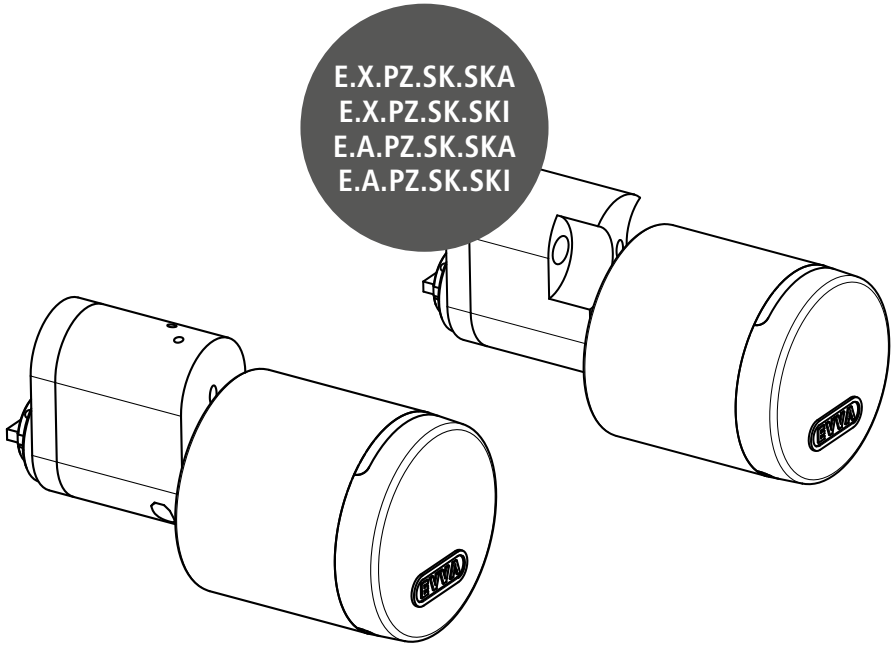

E.X.PZ.SK.SKA
E.X.PZ.SK.SKI
E.A.PZ.SK.SKA
E.A.PZ.SK.SKI

Xesar & AirKey

Montageanleitung | Assembly manual | Montagehandleiding

Instructions de montage | Istruzioni di montaggio | Montážní návody

Montážne návody | Instrukcje montażu | Installationsanvisningar

IP65 ✓

3

4

1

60°

2

~5x

5