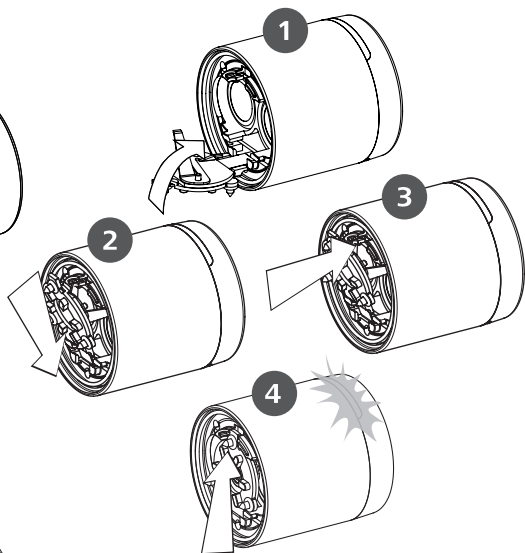

E.X.AI.AZ37
E.X.AI.IZ37
E.A.AI.AZ37
E.A.AI.IZ37

Xesar & AirKey

Montageanleitung | Assembly manual | Montagehandleiding

Instructions de montage | Istruzioni di montaggio | Montážní návody

Montážne návody | Instrukcje montażu | Installationsanvisningar

1

IP65 ✓

0,5 Nm

2

3

IP65 ✓

4

1