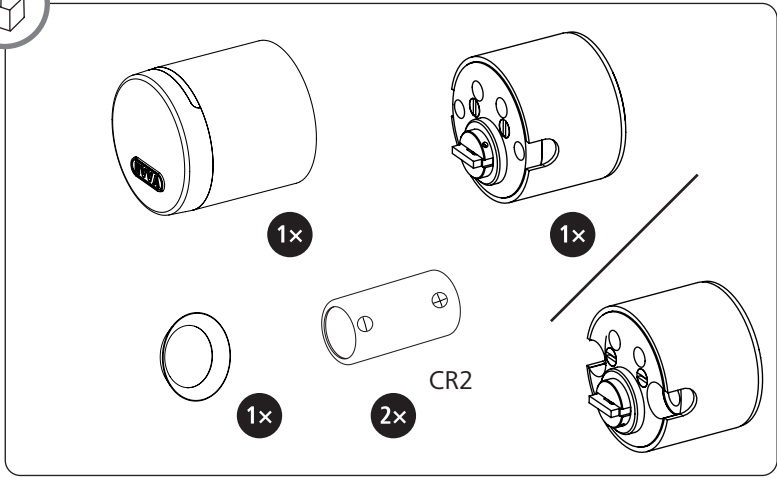

E.X.AI.AZ37
E.X.AI.IZ37
E.A.AI.AZ37
E.A.AI.IZ37

Xesar & AirKey

Montageanleitung | Assembly manual | Montagehandleiding

Instructions de montage | Istruzioni di montaggio | Montážní návody

Montážne návody | Instrukcje montażu | Installationsanvisningar