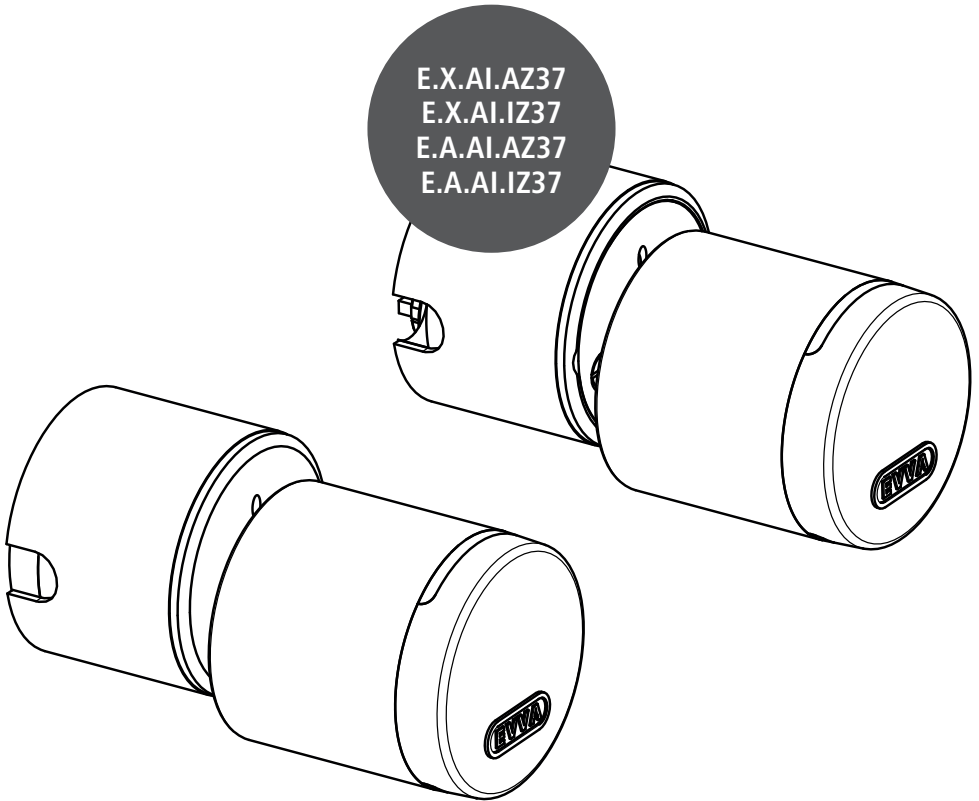

E.X.AI.AZ37
E.X.AI.IZ37
E.A.AI.AZ37
E.A.AI.IZ37

Xesar & AirKey

Montageanleitung | Assembly manual | Montagehandleiding

Instructions de montage | Istruzioni di montaggio | Montážní návody

Montážne návody | Instrukcje montażu | Installationsanvisningar

1

IP65 ✓

0,5 Nm

2

3

IP65 ✓

4

1