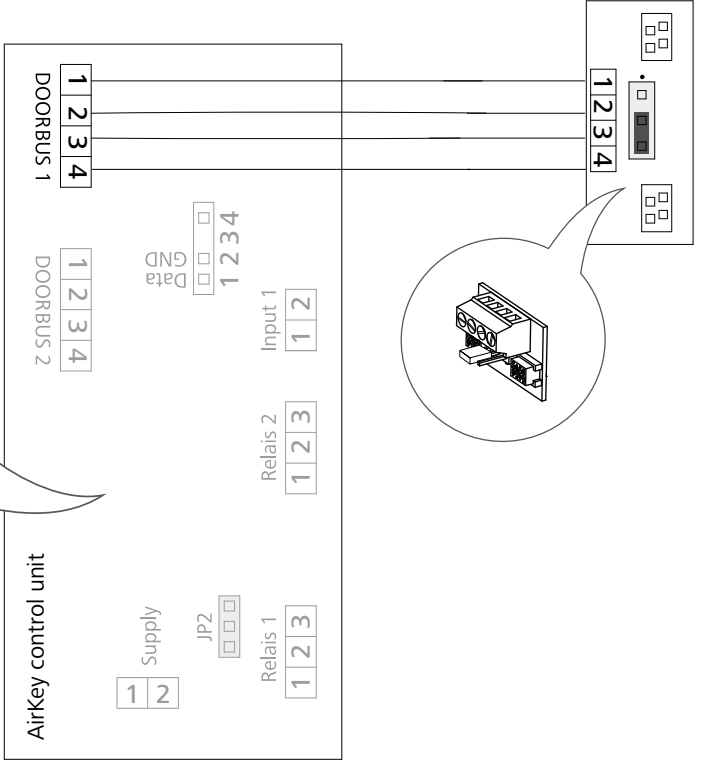

AirKey

Montageanleitung | Assembly manual | Montagehandleiding
Instructions de montage | Istruzioni di montaggio | Montážní návody
Montážne návody | Instrukcje montażu | Installationsanvisningar

4x

1x

1x
2 mm

1x
4 mm

1x

1x

1x

PH1

2,5/0,5 mm

CAT5

Option
E.A.WL.RA

Option

Option

1

2

3

4

5

← → min 10 cm