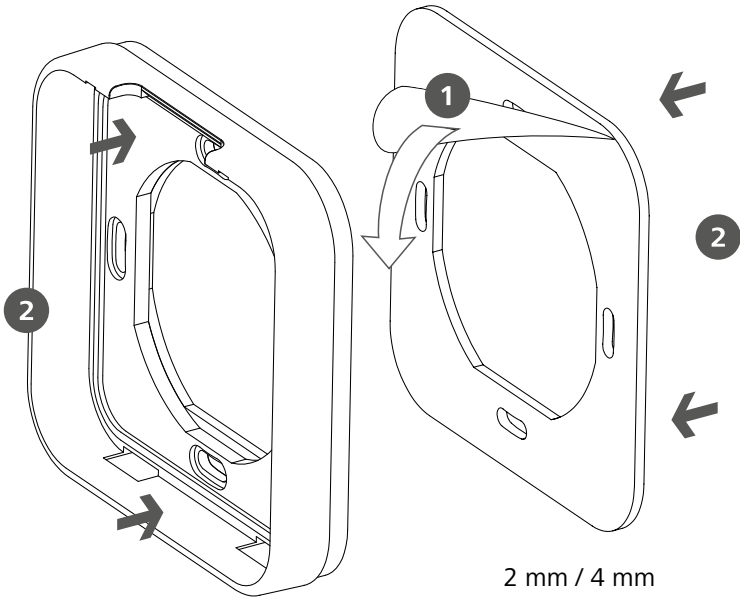

AirKey

Montageanleitung | Assembly manual | Montagehandleiding
Instructions de montage | Istruzioni di montaggio | Montážní návody
Montážne návody | Instrukcje montażu | Installationsanvisningar

4x

1x

1x
2 mm

1x
4 mm

1x

1x

1x

PH1

2,5/0,5 mm

CAT5

Option
E.A.WL.RA

Option

Option

1

2

3

4

5

← → min 10 cm