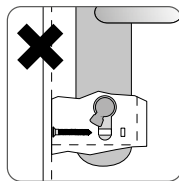

10

max. 4 Nm

$DM \leq 60 \text{ mm}$
→ $L = 70 \text{ mm}$ ✓

$DM > 60 \text{ mm}$
→ $L = DM + 10 \text{ mm}$

11