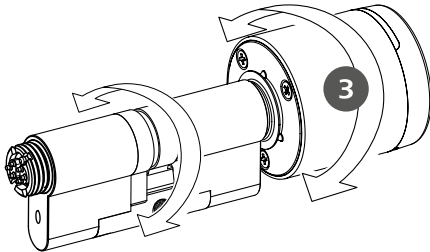

40°

2

max. ~ 60°

6

1

AirKey

Xesar

CHECK