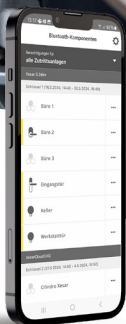

EVVA

access to security

Xesar
APP

Xesar

Einfach vielfältig

Xesar. Einfach vielfältig

Kontrolle, Sicherheit und Flexibilität, vereint in einem innovativen, elektronischen Zutrittssystem – das ist Xesar. Egal, ob in Wohnhausanlagen, in einer Bildungseinrichtung oder in einem Office Park eingesetzt, Xesar ist einfach und sicher zu verwalten. Ob das in einem lokal installierten Netzwerk passiert oder über die Cloud, das bestimmen Sie.

Xesar-Top-Features

- › Mehrplatzbetrieb mit Benutzerrollen
 - › Vielfältige Produktauswahl
 - › Attraktive Bezahlmodelle
 - › Send a Key
-

Ein System, viele Möglichkeiten

Zur Inbetriebnahme der Xesar-Anlage werden die einzelnen Xesar-Komponenten via Xesar-Tablet mit der Xesar-Software synchronisiert. Smartphones werden direkt per SMS berechtigt, alle anderen Zutrittsmedien über die Codierstation oder den Online-Wandleser mit den Zutrittsberechtigungen beschrieben. Im Virtuellen Netzwerk verteilen die im Umlauf befindlichen Zutrittsmedien die Sicherheitsinformation (Blacklist) im Gebäude.

Die Zutrittskomponenten

Diese werden über die Xesar-Software programmiert und verwaltet.

Xesar-Zutrittsmedien

Mit Smartphone, Zutrittskarte, Schlüsselanhänger oder Kombischlüssel identifizieren sich die Personen an der Tür.