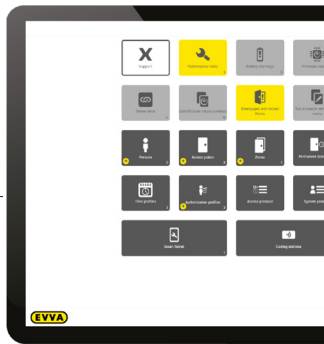

Xesar-Top-Features

- › Mehrplatzbetrieb mit Benutzerrollen
 - › Vielfältige Produktauswahl
 - › Attraktive Bezahlmodelle
 - › Send a Key
-

Ein System, viele Möglichkeiten

Zur Inbetriebnahme der Xesar-Anlage werden die einzelnen Xesar-Komponenten via Xesar-Tablet mit der Xesar-Software synchronisiert. Smartphones werden direkt per SMS berechtigt, alle anderen Zutrittsmedien über die Codierstation oder den Online-Wandleser mit den Zutrittsberechtigungen beschrieben. Im Virtuellen Netzwerk verteilen die im Umlauf befindlichen Zutrittsmedien die Sicherheitsinformation (Blacklist) im Gebäude.

Die Zutrittskomponenten

Diese werden über die Xesar-Software programmiert und verwaltet.

Xesar-Zutrittsmedien

Mit Smartphone, Zutrittskarte, Schlüsselanhänger oder Kombischlüssel identifizieren sich die Personen an der Tür.

Einfach vielfältig

Für den Betrieb der Xesar-Anlage stehen Ihnen zwei Guthabenmodelle zur Auswahl.

KeyCredits 10, 50, 100

Sie haben eine kleine Xesar-Anlage oder eine mit wenigen Berechtigungsänderungen? Dann wählen Sie Ihre KeyCredits aus den Mengenkontingenten 10, 50 oder 100. Sie bezahlen einen KeyCredit pro Zutrittsberechtigung beziehungsweise für eine Änderung.

Xesar-Tablet

Drahtlose Konfiguration und Wartung mehrerer Xesar-Komponenten

Xesar-Software

In der Xesar-Software werden alle Verwaltungen vorgenommen.

Steuerung | LAN

Der Xesar-Online-Wandler

Er bietet Türüberwachung in Echtzeit, Fernöffnung und ist die Sicherheitschnittstelle im Virtuellen Netzwerk.