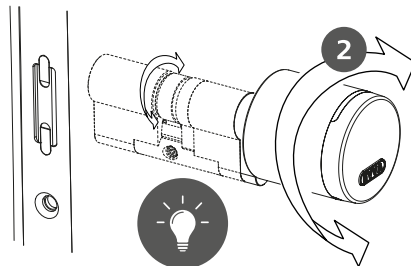

2

AirKey

Xesar

NEW