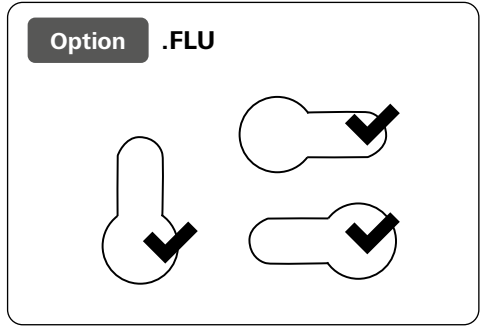

Hybrid
EPS ICS
4KS MCS
Akura 44

Xesar & AirKey

Montageanleitung | Assembly manual | Montagehandleiding
Instructions de montage | Istruzioni di montaggio | Montážní návody
Montážne návody | Instrukcje montażu | Installationsanvisningar