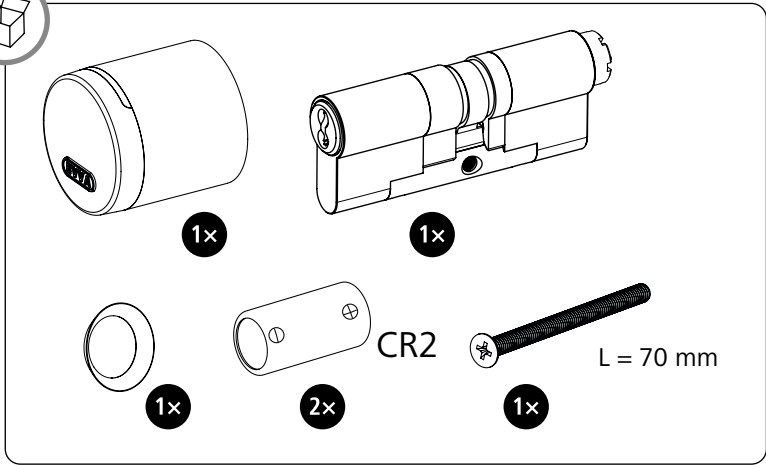

Hybrid
EPS ICS
4KS MCS
Akura 44

Xesar & AirKey

Montageanleitung | Assembly manual | Montagehandleiding
Instructions de montage | Istruzioni di montaggio | Montážní návody
Montážne návody | Instrukcje montażu | Installationsanvisningar