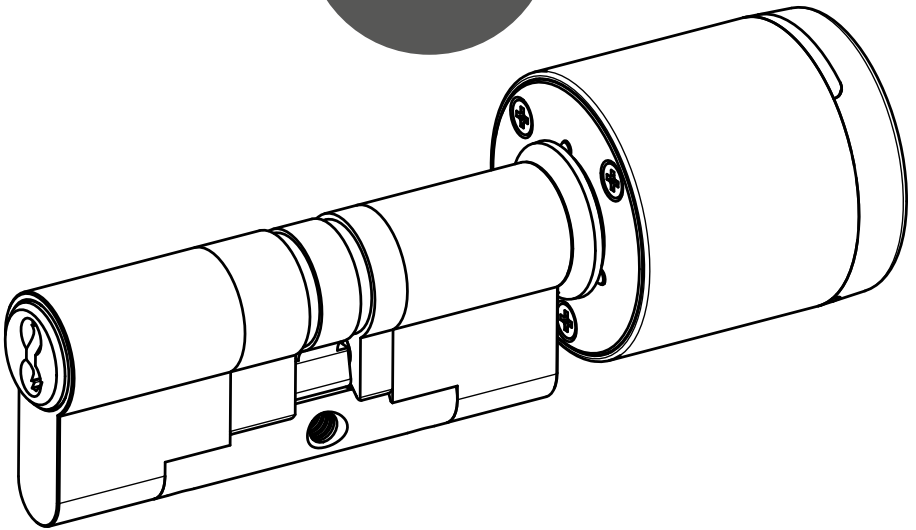

Hybrid
EPS ICS
4KS MCS
Akura 44

Xesar & AirKey

Montageanleitung | Assembly manual | Montagehandleiding
Instructions de montage | Istruzioni di montaggio | Montážní návody
Montážne návody | Instrukcje montażu | Installationsanvisningar