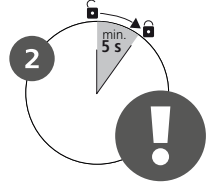

40°

2

max. ~ 60°

6

1

AirKey

Xesar

NEW