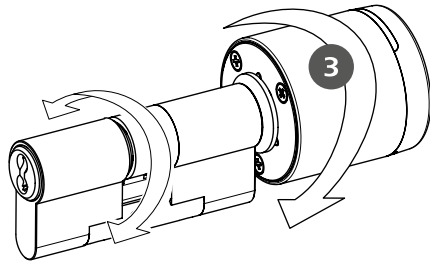

40°

2

max. ~ 60°

6

1

AirKey

Xesar

NEW