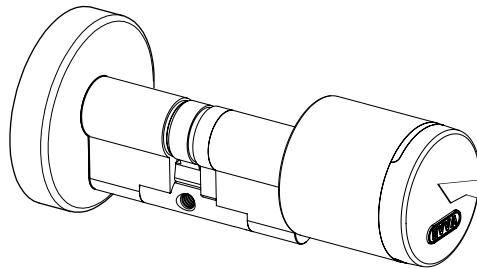

6

1

AirKey

Xesar

NEW

3

CHECK

7

1

2

AirKey

Xesar

NEW