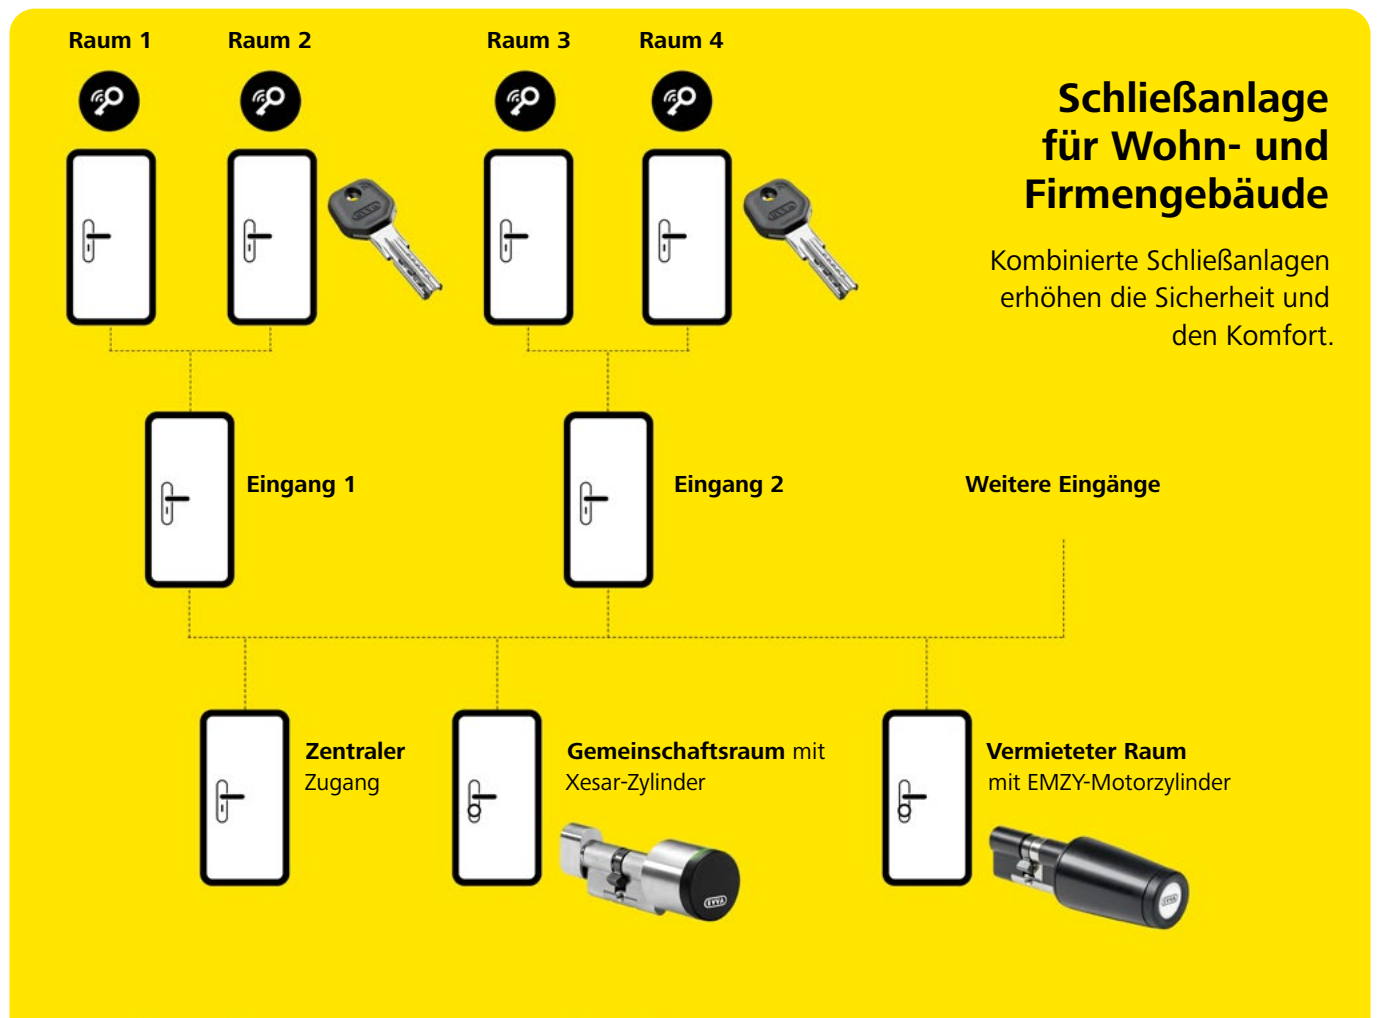

Akura 44. Kombiniert mit Elektronik

Akura 44 lässt sich mit der EVVA-Elektronik perfekt kombinieren. Überall dort, wo Protokollierung und zeitlich begrenzter Zutritt wichtig sind, findet vorzugsweise die Elektronik ihren Einsatz. Mit nur einem Schlüssel, dem Kombischlüssel, können sowohl elektronische als auch mechanische Zutrittskomponenten gesperrt werden.