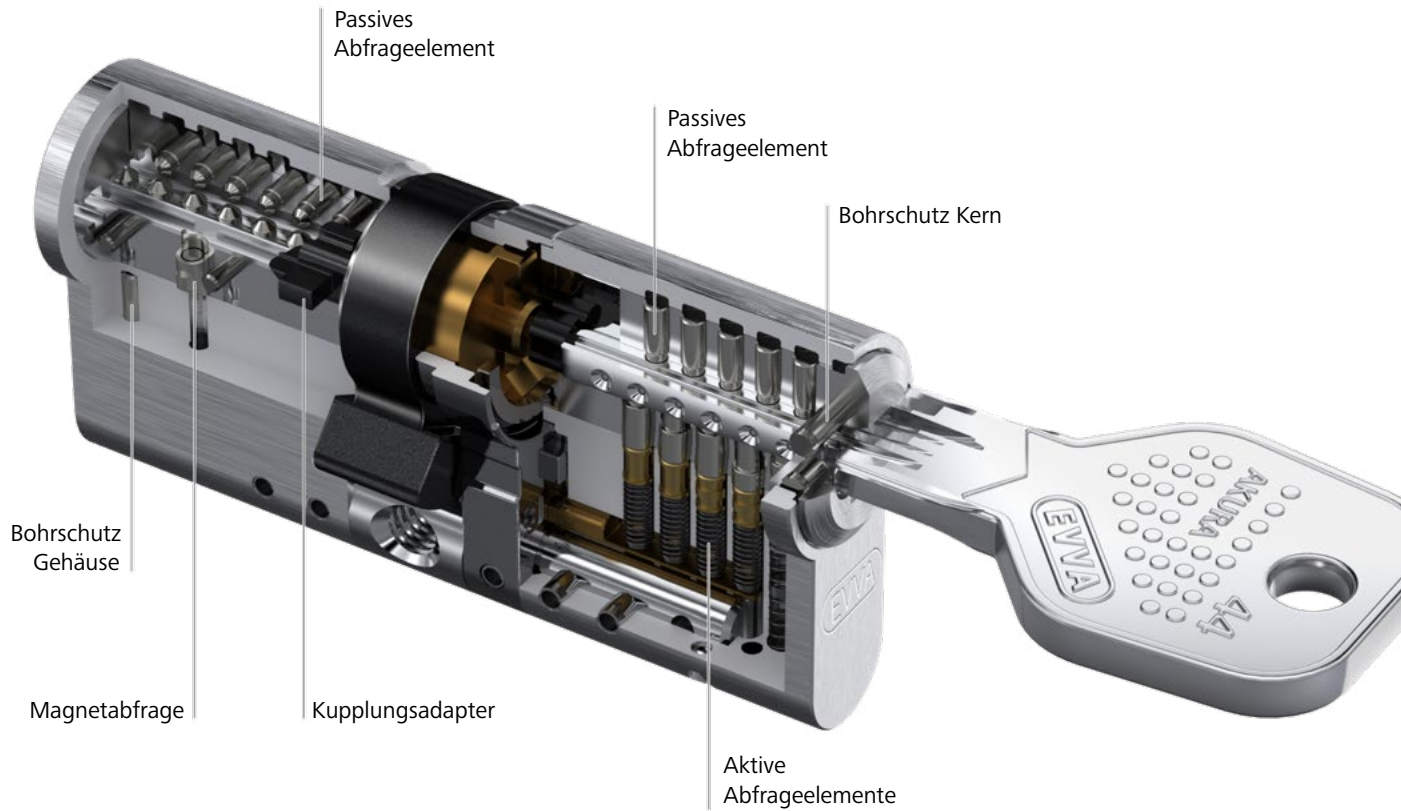

Rundum geschützt

Nachschlüssel, Nachzylinder sowie Schließpläne sind bei berechtigten EVVA-Partnern und nur mit entsprechendem Legitimationsnachweis, der EVVA-Sicherungskarte, erhältlich.

Die Sicherheitsmerkmale

Der Akura 44 Zylinder bietet Aufbohr-, Zieh-, Picking- und Abtastschutz und schützt so gegen illegale Öffnungsmethoden.