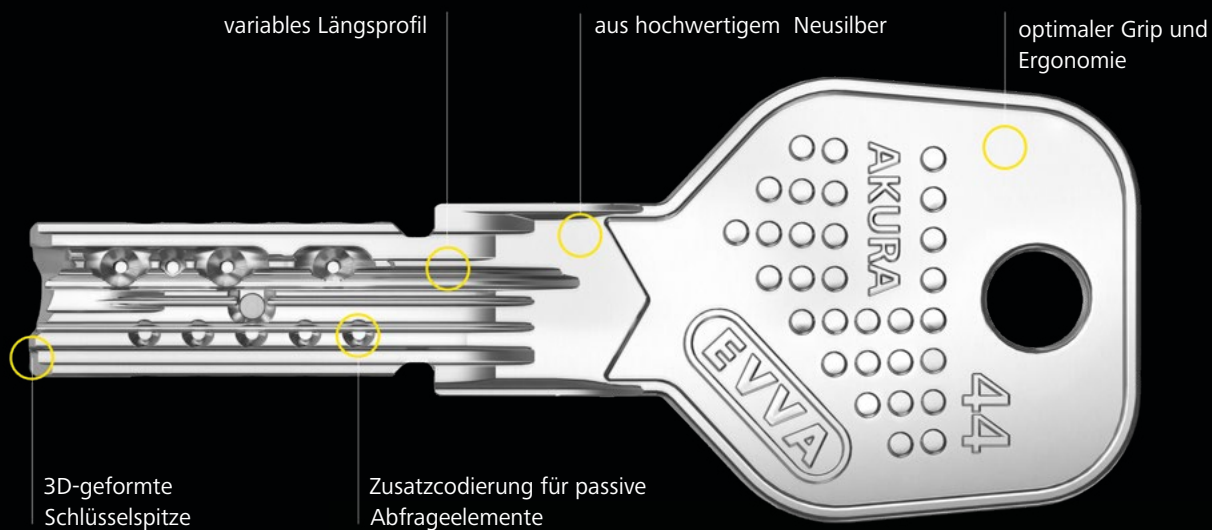

## Akura 44. A new dimension of flexibility

Akura 44 ist das flexible Wendeschlüsselsystem, das durch seine Vielseitigkeit überzeugt. Bei der Entwicklung wurde besonderes Augenmerk darauf gelegt, dass die vielfältigen Sicherheitsanforderungen in einer Schließanlage flexibel mit einem Schließsystem abdeckbar sind. So kann beispielsweise innerhalb einer Anlage das Sicherheitsniveau variiert werden. Möglich macht das der optionale Kopierschutz mittels Magnet-Technologie.

### Akura 44. Überall zu Hause.

Was zeichnet ein Schließsystem aus? Sicherheit, Flexibilität, eine attraktive Preisgestaltung und Investitionssicherheit. Akura 44 punktet in all diesen Kategorien. In die Entwicklung von Akura 44 flossen über 100 Jahre Mechanik-Know-how von EVVA ein.

# A new dimension of flexibility

Die Berechtigungsabfrage bei Akura 44 Zylindern geschieht in mehreren Ebenen zeitgleich, nämlich durch die Kombination aus einem variablen Längsprofil, 6 aktiven Abfrageelementen und bis zu 10 passiven Elementen, die auch die Ausarbeitungskapazitäten erweitern. Ein optionaler magnetischer Kopierschutz schützt bei Bedarf sensible Zutrittspunkte und erschwert ein Kopieren des Schlüssels sowie Manipulieren des Zylinders.