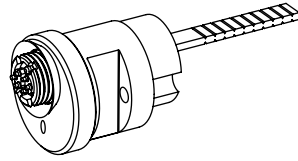

E.X.AI.AZ29
E.X.AI.AZ28
E.X.AI.AZ25
E.A.AI.AZ29
E.A.AI.AZ28
E.A.AI.AZ25

Xesar & AirKey

Montageanleitung | Assembly manual | Montagehandleiding
Instructions de montage | Istruzioni di montaggio | Montážní návody
Montážne návody | Instrukcje montażu | Installationsanvisningar

1x

1x

1x

CR2

2x

PH0 + PH2

E.ZU.PZ.ZW01

E.X.IM.CC