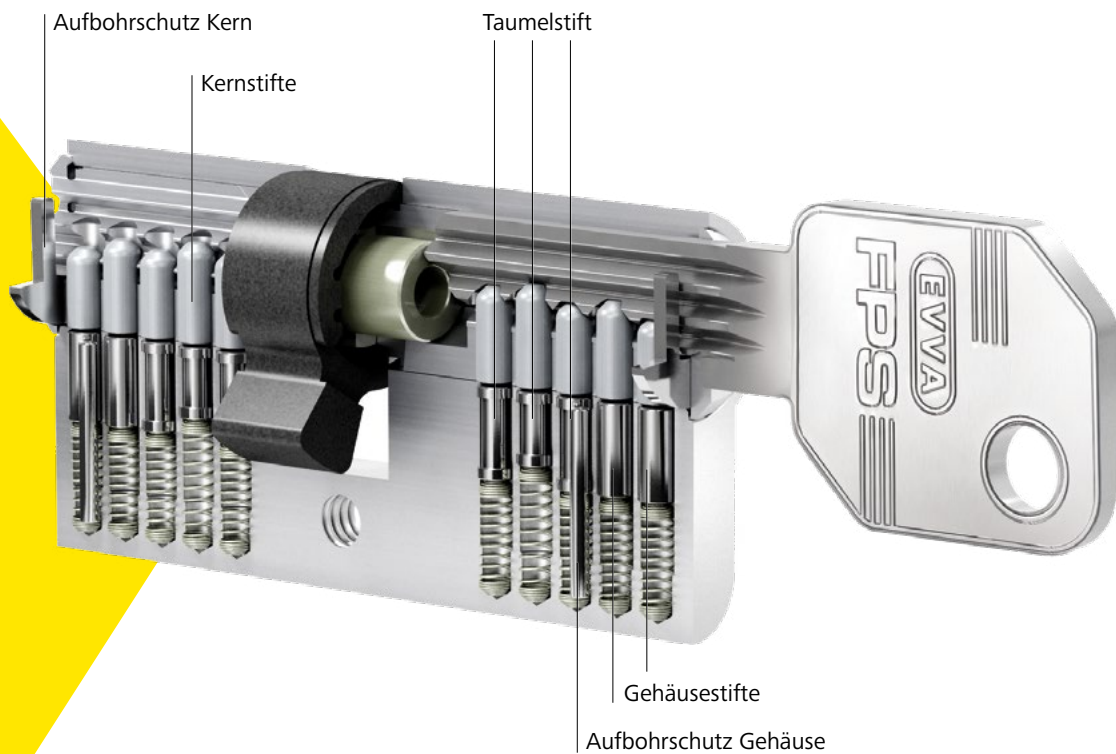

### FPS. Ein System, viele Details

FPS ist ein gefedertes Stiftsystem mit 5 oder 6 aktiven, gefederten Abfrageelementen. Der FPS-Schlüssel ist ein starker Neusilberschlüssel und ist verschleißfest und langlebig. Die Berechtigungsmerkmale des FPS-Schlüssels werden im Schließzylinder auf zwei Sicherheitsebenen geprüft. Der FPS-Zylinder wird in Kompaktbauweise gefertigt.