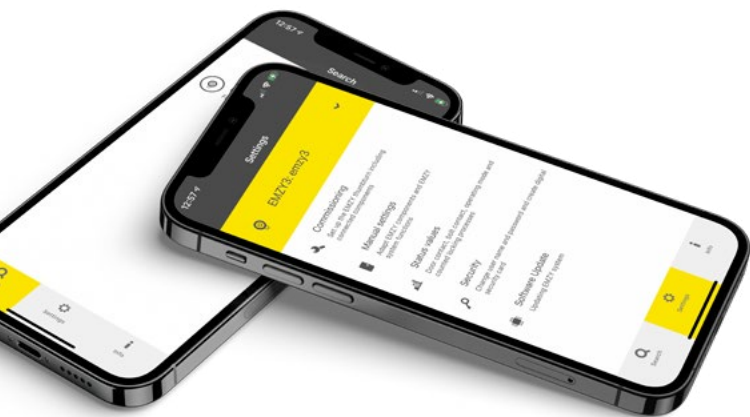

EMZY auf einen Blick

- › Automatische Ver- und Entriegelung
- › Einfaches Nachrüsten
- › Einfache Konfiguration per App
- › Schnittstelle zu Drittsystemen