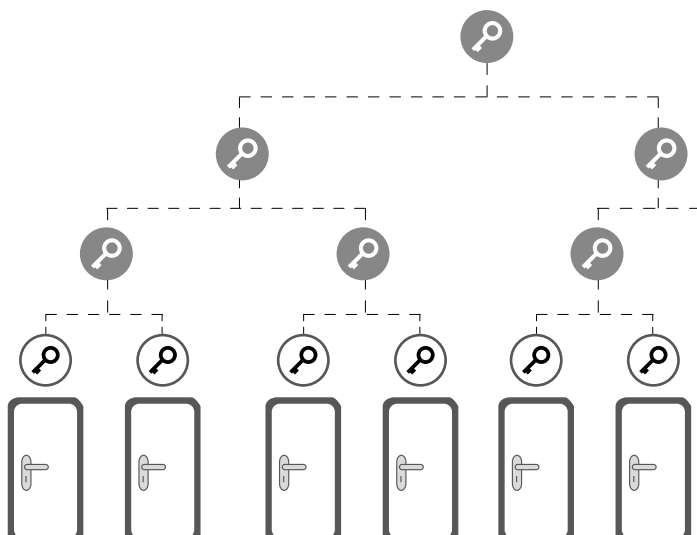

## Was ist eine Schließanlage?

Eine Schließanlage ist eine Kombination von Zylindern und Schlüsseln, die eine Organisations-Hierarchie perfekt abbildet. Der ganz große Vorteil einer Schließanlage ist, dass mit nur einem Schlüssel mehrere Türen, aber auch Briefkästen, Aufzüge und Schränke in einem Gebäude gesperrt werden können. Das vereinfacht die Organisation, erleichtert den Schlüsselbund und spart auch noch Kosten.

## Kombinierte Schließanlage

Die kombinierte Schließanlage verbindet Mechanik und Elektronik in einem Gebäude. In der Gebäudeaußenhaut und überall dort, wo Protokollierung und zeitlich begrenzter Zutritt wichtig sind, findet vorzugsweise die Elektronik ihren Einsatz, Innentüren sind in der Regel mit Mechanik ausgestattet. Der Kombischlüssel verbindet die beiden Sicherheitswelten.

## Schließanlage für Wohngebäude

Das Besondere an Schließanlagen für Wohngebäude ist, dass mehrere Einzelschlüssel einen Zentralschließzylinder (z.B. den zentralen Zugang oder den Gemeinschaftsraum) sperren können. Kein Bewohner kann jedoch mit seinem Schlüssel in die Wohnung eines anderen gelangen. Auch ist eine Technikersperre integrierbar.

## Schließanlage für Organisationen

Das Ziel einer Schließanlage für Organisationen ist die Abbildung des funktionellen Organigramms. Mit seinen sehr leistungsstarken mechanischen Schließsystemen kann EVVA selbst extrem komplexe Organisationsstrukturen abbilden.