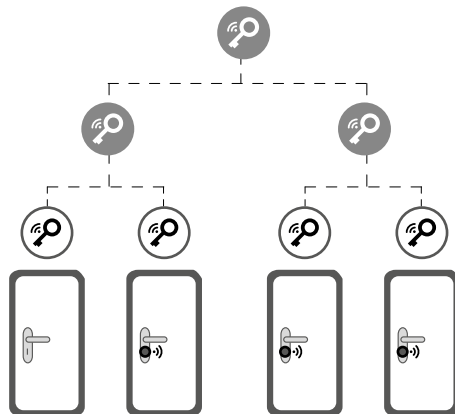

# Schließanlagen – Wir kombinieren richtig für Sie

Durch die jahrzehntelange Erfahrung als Sicherheitsanbieter kennt EVVA die Sicherheitsanforderungen von Organisationen und plant jede Schließanlage gemäß der individuellen Bedürfnisse von Kunden und Nutzern. Und nicht nur das, EVVA hat auch zwei Premiumsysteme, 4KS und MCS im Programm, die jede noch so komplexe Schließhierarchie abbilden können.

## Die Vorteile auf einen Blick

- › Einfache Organisation
- › Klare Hierarchien
- › Mehr Übersichtlichkeit
- › Weniger Kosten

## Was ist eine Schließanlage?

Eine Schließanlage ist eine Kombination von Zylindern und Schlüsseln, die eine Organisations-Hierarchie perfekt abbildet. Der ganz große Vorteil einer Schließanlage ist, dass mit nur einem Schlüssel mehrere Türen, aber auch Briefkästen, Aufzüge und Schränke in einem Gebäude gesperrt werden können. Das vereinfacht die Organisation, erleichtert den Schlüsselbund und spart auch noch Kosten.

## Kombinierte Schließanlage

Die kombinierte Schließanlage verbindet Mechanik und Elektronik in einem Gebäude. In der Gebäudeaußenhaut und überall dort, wo Protokollierung und zeitlich begrenzter Zutritt wichtig sind, findet vorzugsweise die Elektronik ihren Einsatz, Innentüren sind in der Regel mit Mechanik ausgestattet. Der Kombischlüssel verbindet die beiden Sicherheitswelten.