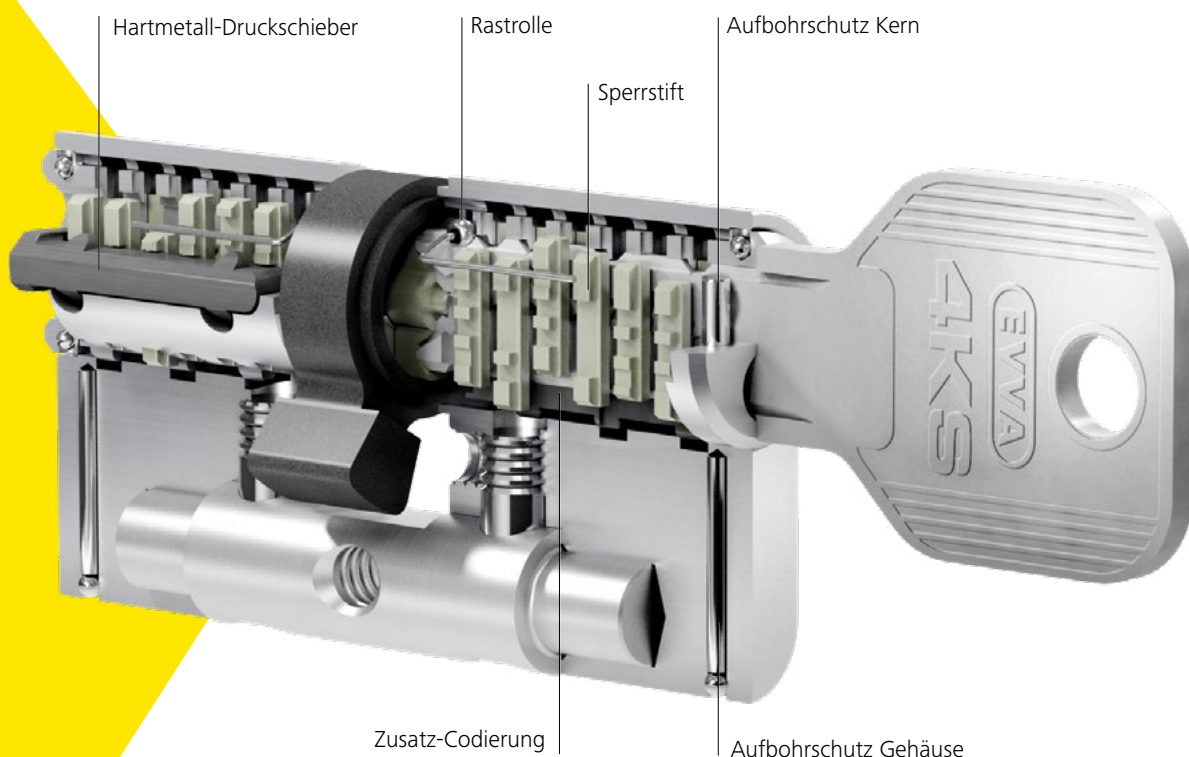

## Stabiler. Stärker. Sicherer

Auf 4KS können Sie sich einfach verlassen. Dank der hohen Widerstandsfähigkeit sperrt das System auch unter widrigsten Umständen und noch nach vielen Jahren wie am ersten Tag. Das macht 4KS für die härtesten Einsätze – hoch oben am Berg oder in Produktionsbetrieben mit hoher Schmutzbelastung – zur besten Wahl. Aber nicht nur das. 4KS ist auch extrem ausrechenstark, so können selbst hochkomplex strukturierte Schließanlagen umgesetzt werden.

### 4KS. Ein System, viele Details

Anders als bei anderen Schließsystemen werden die Sperrelemente im 4KS-Zylinder über die Kurvenfräsung am Schlüssel bewegt. Insgesamt 12 ungefederte, massive Sperrstifte werden über Zwangssteuerung der 6 Schlüsselkurven in bestimmte Positionen gebracht und über 2 Druckschieber abgefragt. Der Schlüssel ist aufgrund der sich überschneidenden Kurvenfräsung praktisch nicht zu manipulieren.