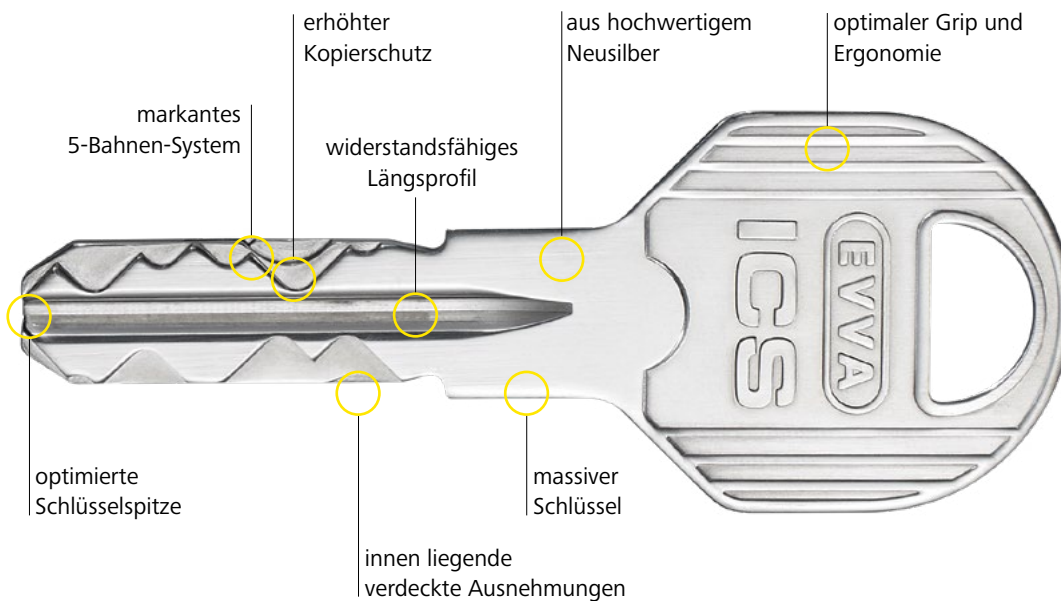

ICS

Stark und verlässlich

Mit ICS erhöhen Sie den Komfort in Ihrer Anlage, erhalten Planungs- und Investitionssicherheit und können sich auf die Robustheit und Langlebigkeit des Systems verlassen. ICS ist ein stabiles Wendeschlüsselsystem, das so ausrechenstark ist, dass bereits bei der Planung Schließanlagenreserven berücksichtigt werden können. Ob im Bürogebäude, in der Schule oder im Studentenwohnheim, ICS überzeugt.