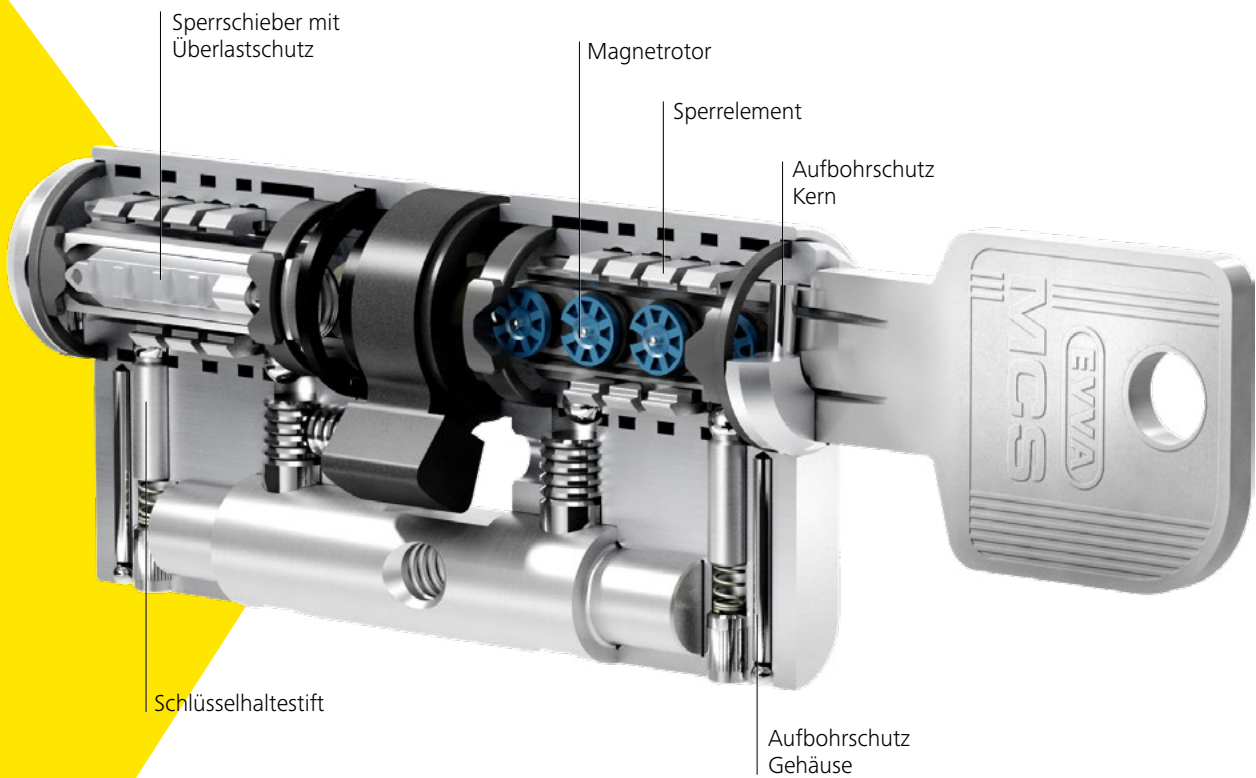

### 4KS. Ein System, viele Details

Anders als bei anderen Schließsystemen werden die Sperrelemente im 4KS-Zylinder über die Kurvenfräsung am Schlüssel bewegt. Insgesamt 12 ungefederte, massive Sperrstifte werden über Zwangssteuerung der 6 Schlüsselkurven in bestimmte Positionen gebracht und über 2 Druckschieber abgefragt. Der Schlüssel ist aufgrund der sich überschneidenden Kurvenfräsung praktisch nicht zu manipulieren.

## 100%iger Kopierschutz

Mit der weltweit einzigartigen Sicherheit von MCS stellt sich bei jedem Betreiber einer MCS-Schließanlage automatisch ein Sorgenlos-Gefühl ein. Das liegt einerseits am 100%igen Kopierschutz des Schlüssels, andererseits an der enormen Ausrechenstärke von MCS. Bereits bei der Planung der Schließanlage können Schließanlagenreserven eingerechnet werden. Das heißt, Ihr Objekt kann wachsen und wachsen und ... MCS wächst mit.

### MCS. Ein System, viele Details

Im MCS-Zylinder sind links und rechts vom Schlüsselkanal insgesamt acht frei drehbare Magnetrotoren, denen die vier Magnetpillen des MCS-Schlüssels zugeordnet sind. Durch den sperrberechtigten Schlüssel werden die Magnetrotoren in Schließposition gebracht. Die darüber liegende Mechanik erteilt die Freigabe zum Sperren. Der MCS-Schlüssel kombiniert gleich zwei Technologien für dreifache Sicherheit: Eine magnetische und zwei mechanische Codierungen.