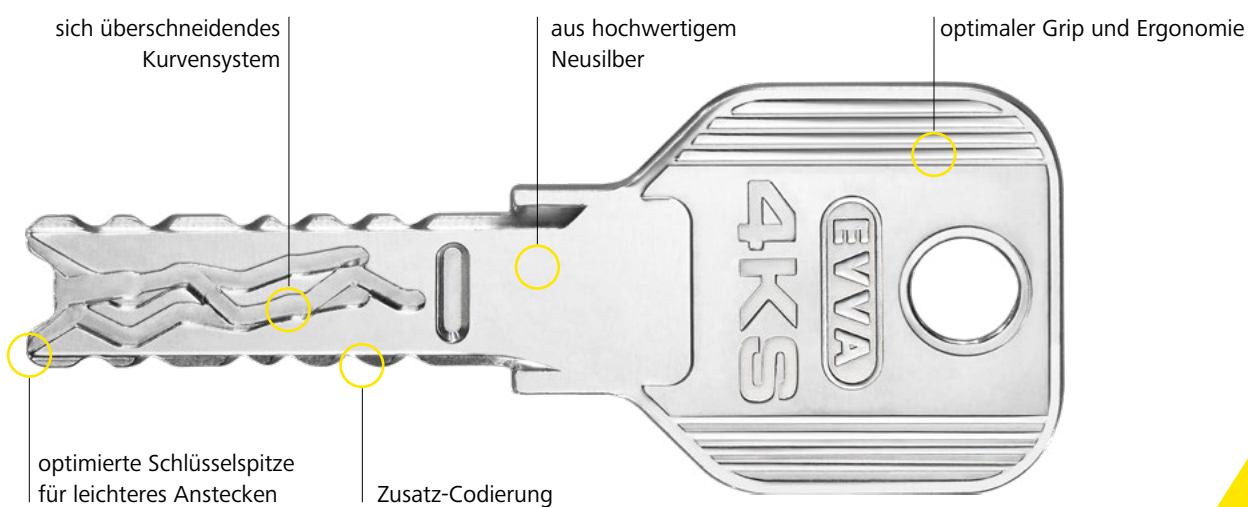

4KS

Stabiler. Stärker. Sicherer

Auf 4KS können Sie sich einfach verlassen. Dank der hohen Widerstandsfähigkeit sperrt das System auch unter widrigsten Umständen und noch nach vielen Jahren wie am ersten Tag. Das macht 4KS für die härtesten Einsätze – hoch oben am Berg oder in Produktionsbetrieben mit hoher Schmutzbelastung – zur besten Wahl. Aber nicht nur das. 4KS ist auch extrem ausrechenstark, so können selbst hochkomplex strukturierte Schließanlagen umgesetzt werden.