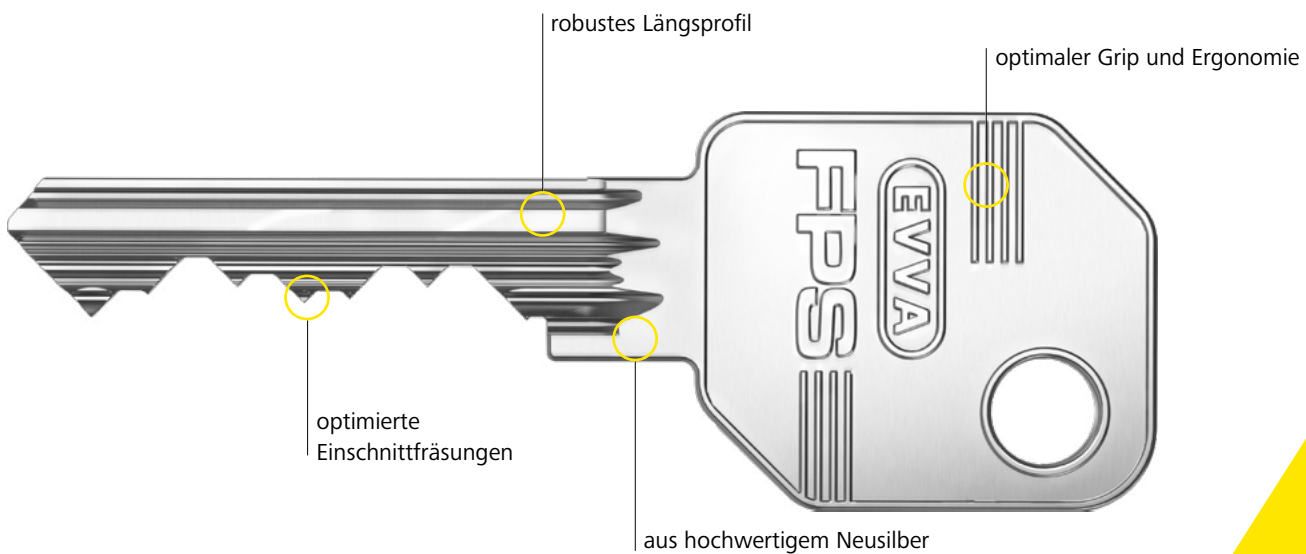

FPS

Markenqualität zum besten Preis

FPS bietet beste einfache Sicherheit und verlässlichen Komfort. FPS kann in einfach strukturierten Schließanlagen verwendet werden. Warum Schließanlage? Mit nur einem einzigen Schlüssel können alle Türen gesperrt werden – Hauseingang, Wohnungstür, Kellerabteil, Brieffach. Den FPS-Schlüssel gibt es auch als Designschlüssel in vielen verschiedenen Farben.