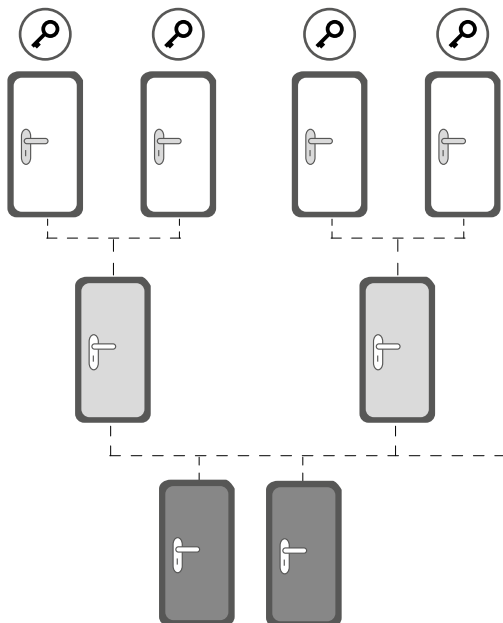

# Schließanlagen – Wir kombinieren richtig für Sie

Durch die jahrzehntelange Erfahrung als Sicherheitsanbieter kennt EVVA die Sicherheitsanforderungen von Organisationen und plant jede Schließanlage gemäß der individuellen Bedürfnisse von Kunden und Nutzern. Und nicht nur das, EVVA hat auch zwei Premiumsysteme, 4KS und MCS im Programm, die jede noch so komplexe Schließhierarchie abbilden können.

## Die Vorteile auf einen Blick

- › Einfache Organisation
- › Klare Hierarchien
- › Mehr Übersichtlichkeit
- › Weniger Kosten

## Was ist eine Schließanlage?

Eine Schließanlage ist eine Kombination von Zylindern und Schlüsseln, die eine Organisations-Hierarchie perfekt abbildet. Der ganz große Vorteil einer Schließanlage ist, dass mit nur einem Schlüssel mehrere Türen, aber auch Briefkästen, Aufzüge und Schränke in einem Gebäude gesperrt werden können. Das vereinfacht die Organisation, erleichtert den Schlüsselbund und spart auch noch Kosten.

## Kombinierte Schließanlage

Die kombinierte Schließanlage verbindet Mechanik und Elektronik in einem Gebäude. In der Gebäudeaußenhaut und überall dort, wo Protokollierung und zeitlich begrenzter Zutritt wichtig sind, findet vorzugsweise die Elektronik ihren Einsatz, Innentüren sind in der Regel mit Mechanik ausgestattet. Der Kombischlüssel verbindet die beiden Sicherheitswelten.