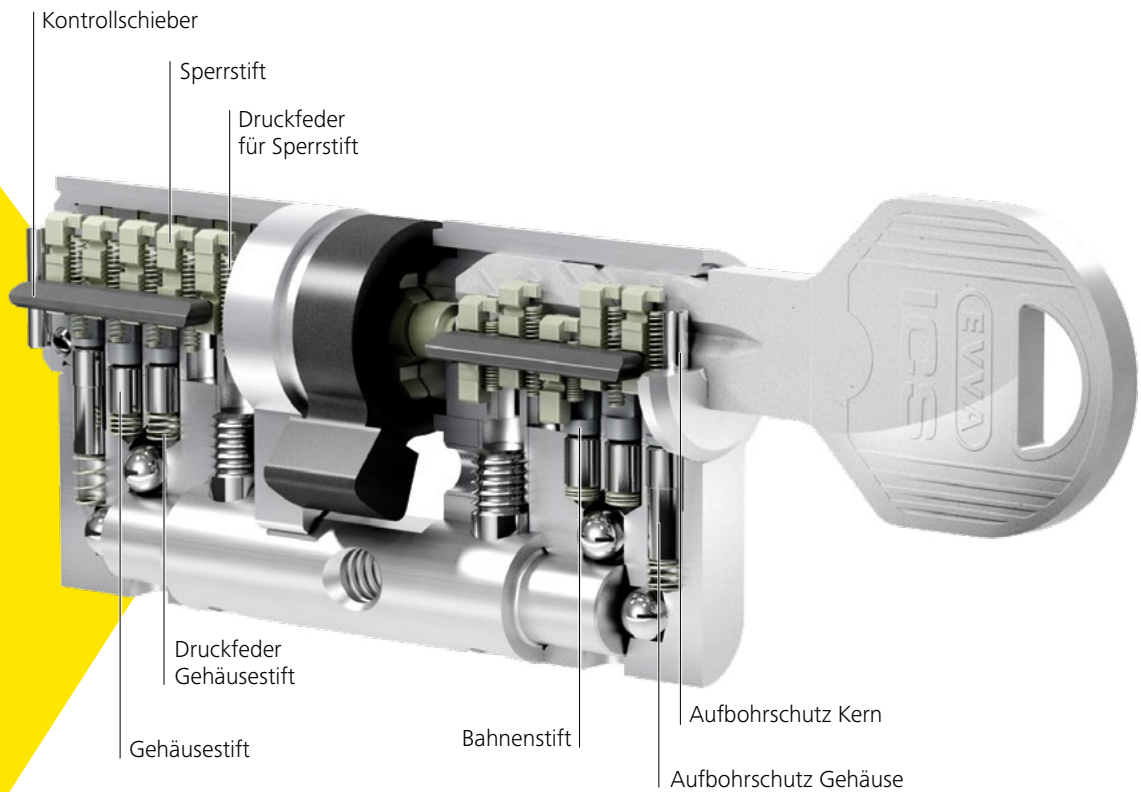

### ICS. Ein System, viele Details

ICS bietet unterschiedliche Sperrtechnologien für hohen Schutz: das widerstandsfähige Längsprofil und das markante Bahnen-System mit innen liegenden Ausnehmungen. Die Abfrage erfolgt dabei in 5 Bahnen durch 13 gefederte Sperrelemente und das widerstandsfähige Längsprofil und sorgt so für hohe Sicherheit. Als Wendeschlüssel sorgt ICS für Komfort, die Schlüsseldicke von 3 mm und die hochwertige Neusilber-Legierung machen den Schlüssel widerstandsfähig und verschleißarm.