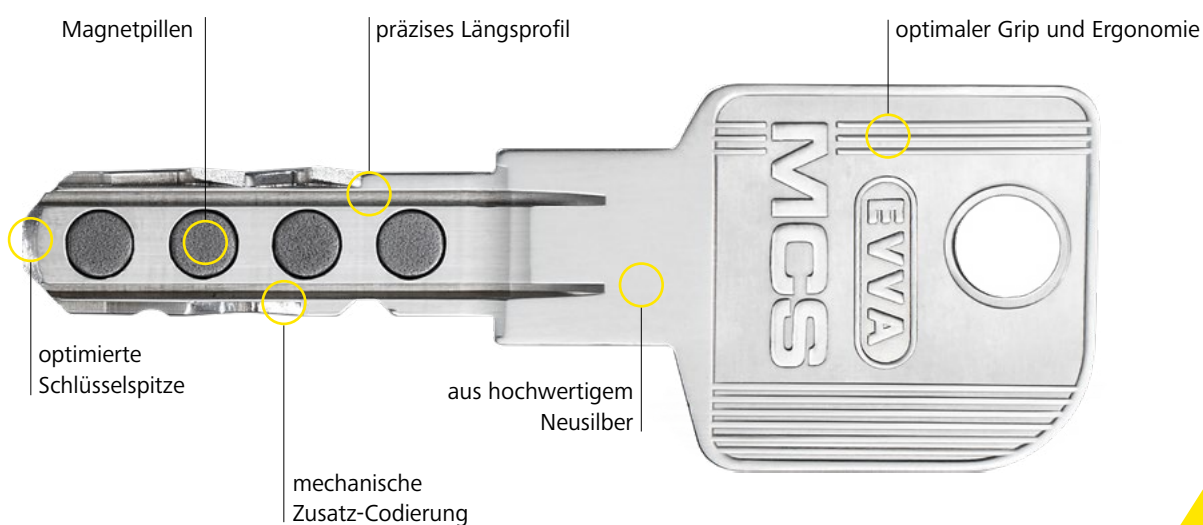

MCS

100%iger Kopierschutz

Mit der weltweit einzigartigen Sicherheit von MCS stellt sich bei jedem Betreiber einer MCS-Schließanlage automatisch ein Sorgenlos-Gefühl ein. Das liegt einerseits am 100%igen Kopierschutz des Schlüssels, andererseits an der enormen Ausrechenstärke von MCS. Bereits bei der Planung der Schließanlage können Schließanlagenreserven eingerechnet werden. Das heißt, Ihr Objekt kann wachsen und wachsen und ... MCS wächst mit.