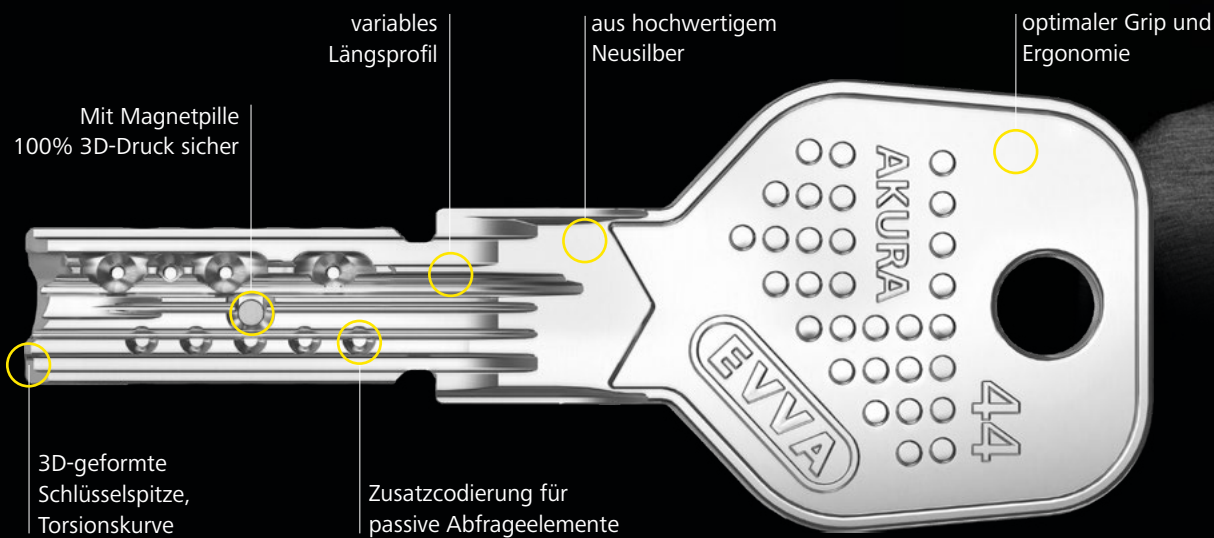

### Hybrides Meisterstück

Elektronik kombiniert mit Mechanik in einem Zylinder - das gibt's nur einmal, das gibt's nur bei EVVA!

### Elektronische Meisterstücke Xesar und AirKey

EVVA ist Entwickler und Hersteller von innovativen elektronischen Zutrittssystemen.

## A new dimension of flexibility

Akura 44 ist das flexible Wendschlüsselsystem, das durch seine Vielseitigkeit überzeugt. Bei der Entwicklung wurde besonderes Augenmerk darauf gelegt, dass die vielfältigen Sicherheitsanforderungen in einer Schließanlage flexibel mit einem Schließsystem abdeckbar sind. So kann beispielsweise innerhalb einer Anlage das Sicherheitsniveau variiert werden. Möglich macht das der optionale Kopierschutz mittels Magnet-Technologie.