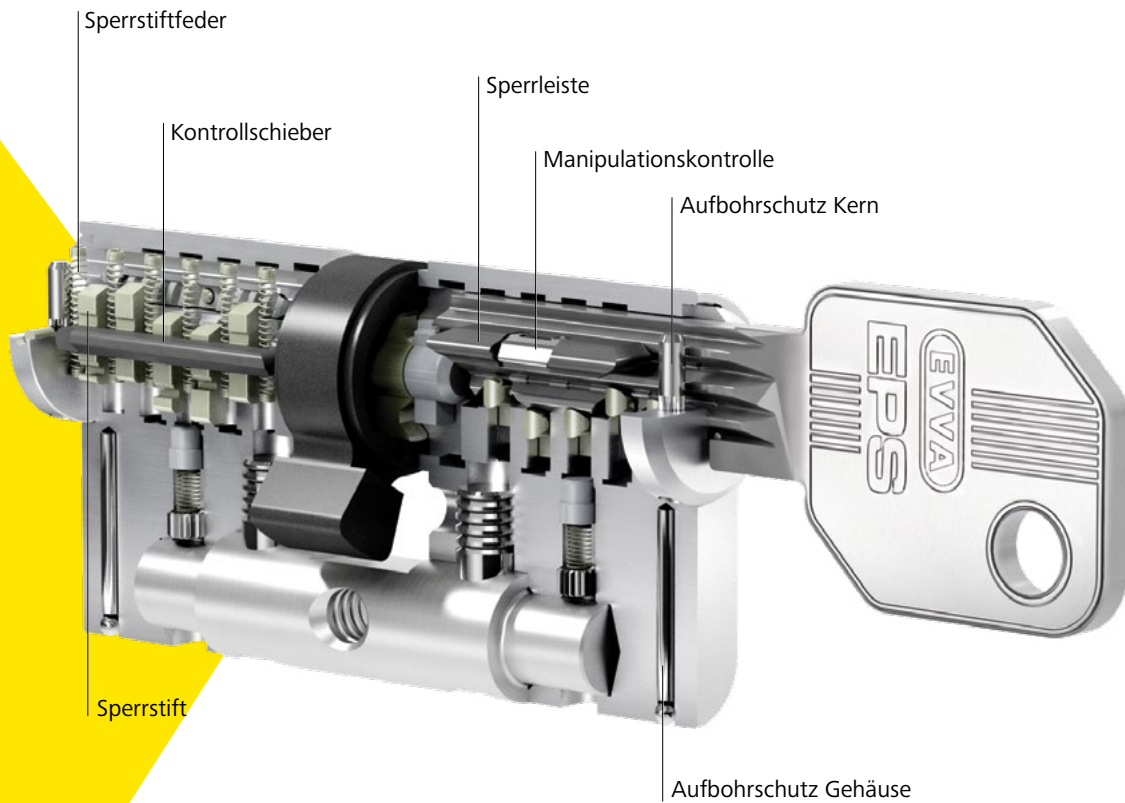

EPS-Vorteile auf einen Blick

- › Ein Schlüssel für alles
- › Für klar strukturierte Schließanlagen
- › Rasche Montage dank optionaler Modulbauweise
- › Patentschutz bis max. 2041*