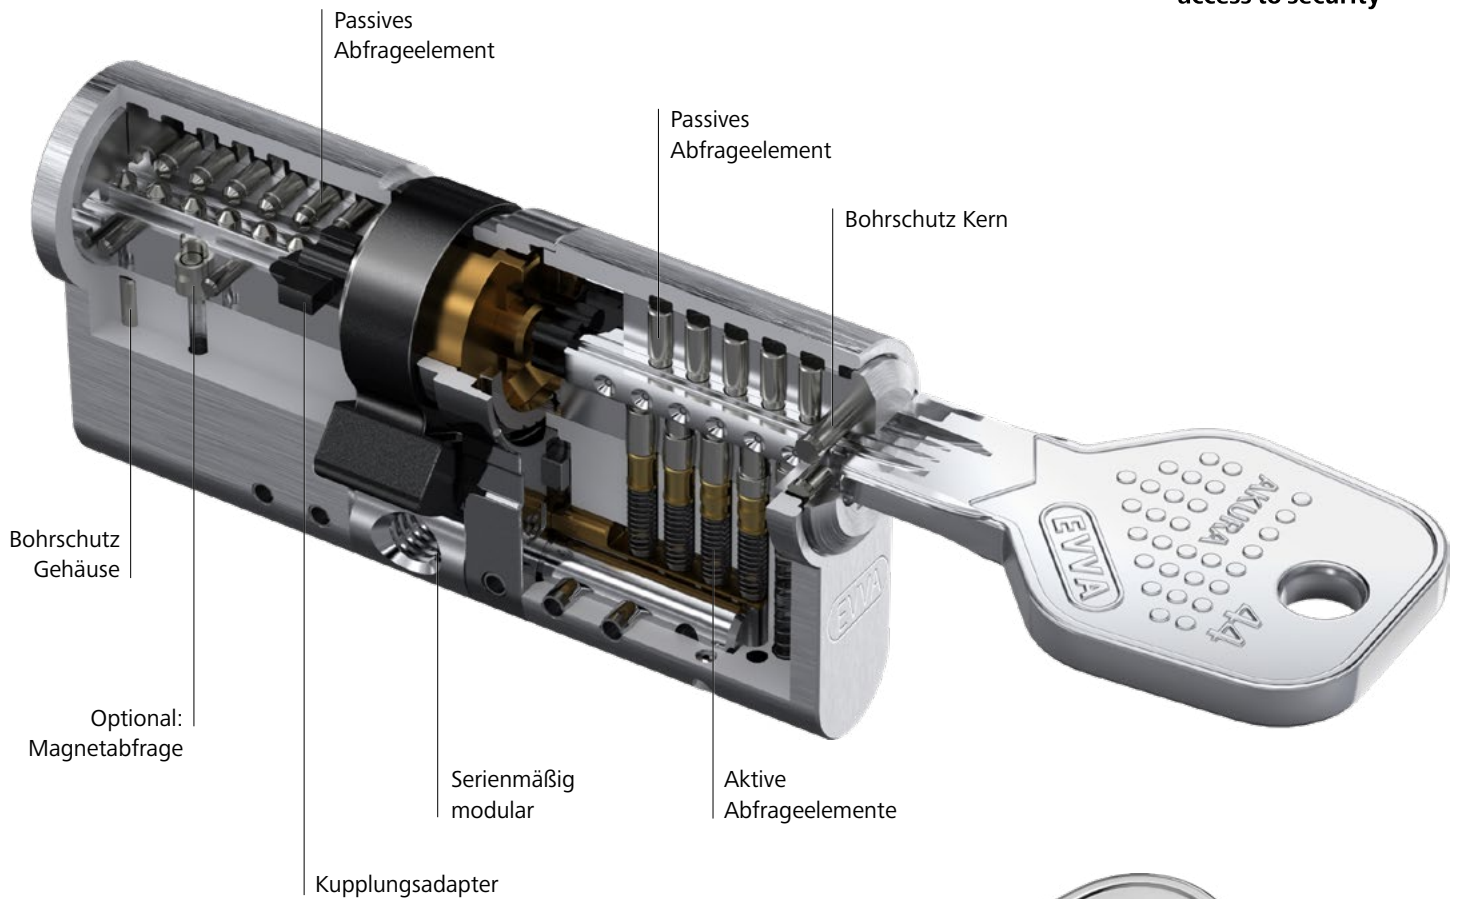

## A new dimension of flexibility

Akura 44 ist das flexible Wendschlüsselsystem, das durch seine Vielseitigkeit überzeugt. Bei der Entwicklung wurde besonderes Augenmerk darauf gelegt, dass die vielfältigen Sicherheitsanforderungen in einer Schließanlage flexibel mit einem Schließsystem abdeckbar sind. So kann beispielsweise innerhalb einer Anlage das Sicherheitsniveau variiert werden. Möglich macht das der optionale Kopierschutz mittels Magnet-Technologie.

### Akura 44. Ein System, viele Details

Die Berechtigungsabfrage bei Akura 44 Zylindern geschieht in mehreren Ebenen zeitgleich, nämlich durch die Kombination aus einem variablen Längsprofil, 6 aktiven Abfrageelementen und bis zu 10 passiven Elementen, die auch die Ausarbeitungskapazitäten erweitern. Ein optionaler magnetischer Kopierschutz schützt bei Bedarf sensible Zutrittspunkte und erschwert ein Kopieren des Schlüssels sowie Manipulieren des Zylinders.