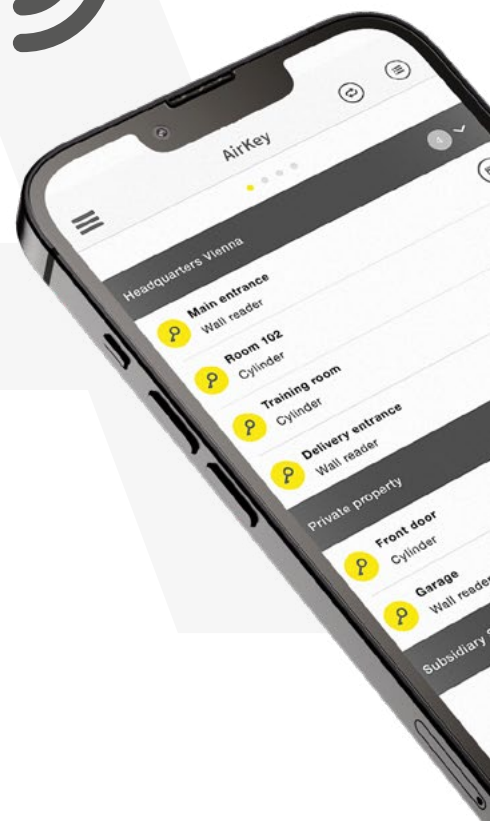

## Einfach smart

Bei AirKey wird das Smartphone zum Schlüssel. Das erhöht Ihre Sicherheit, Ihre Flexibilität und bringt Ihnen lückenlose Kontrolle über Ihre Türen. Was Sie dazu brauchen? Einen AirKey-Zylinder, ein Smartphone und Internet und schon verschicken Sie Ihre Schlüssel per SMS und verwalten Ihre Schließanlage online. Wenn das nicht smart ist!

### Die Top-Software-Features

**Send a Key**

**Office Mode**

**Geo-Tagging**

**Komponenten-Sharing**

**Schnittstelle  
AirKey-Cloud Interface**

**Multi-Administration**

### **AirKey. So dynamisch wie die Bedürfnisse der Kunden**

AirKey ist das elektronische Schließsystem für eine neue mobile Generation und Antwort auf die Dynamik moderner Arbeits- und Privatwelten. Flexible Schlüsselübergaben via Internet direkt auf ein Smartphone bei Einhaltung höchster Sicherheitsstandards und viele smarte Software-Features überzeugen einfach.