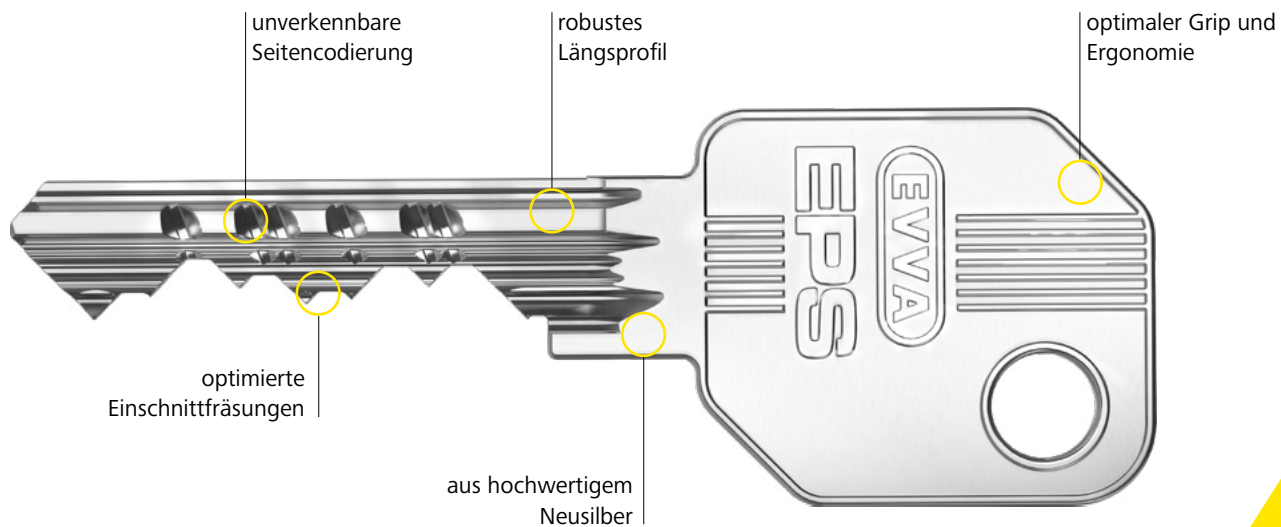

EPS

Best of Stiftsysteme

EPS schützt verlässlich Eigenheime, ist aber auch in klar strukturierten Schließanlagen, wie beispielsweise im Bürogebäude, in der Gastronomie oder im Wohnbau ein häufig und gerne verwendetes Zutrittssystem. EPS ist das erfolgreiche Ergebnis der steten Weiterentwicklung der bewährten EVVA-Stiftsysteme. Hoher Benutzerkomfort und die Langlebigkeit machen das System zu Best of Stiftsysteme.