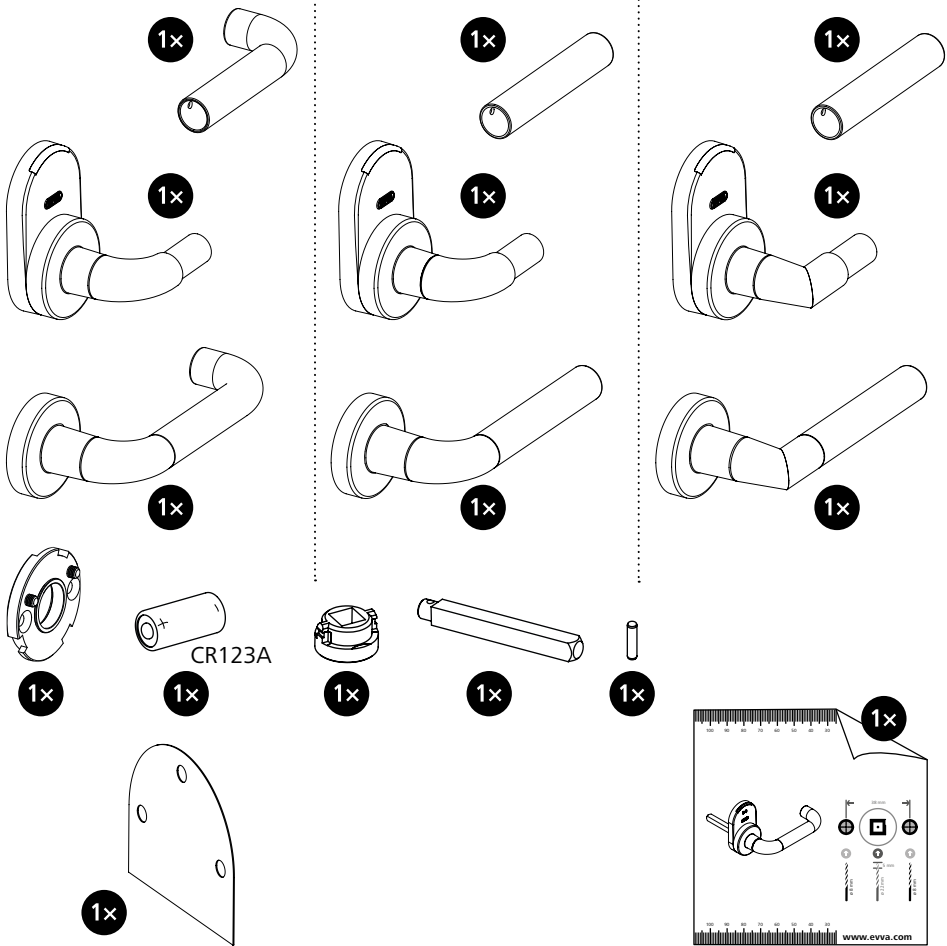

E.X.DR.Z1

Xesar

Montageanleitung | Assembly manual | Montagehandleiding
Instructions de montage | Istruzioni di montaggio | Montážní návody
Montážne návody | Instrukcje montażu | Installationsanvisningar

E.X.DR.Z1.U.

W

L

x = 35–45 mm

2 × 50 mm >>>

x = 45–55 mm

2 × 60 mm >>>

x = 55–65 mm

2 × 70 mm >>>

x = 65–75 mm

2 × 80 mm >>>

x = 75–85 mm

2 × 90 mm >>>

x = 85–95 mm

2 × 100 mm >>>

1

Option

Option

max. 180°

max. 1 cm

2

3

4

5