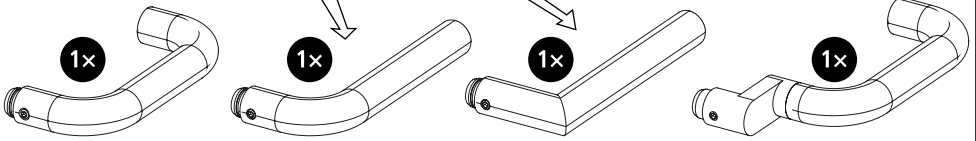

# Xesar

Montageanleitung | Assembly manual | Montagehandleiding  
Instructions de montage | Istruzioni di montaggio | Montážní návody  
Montážne návody | Instrukcje montażu | Installationsanvisningar

E.X.BE.AP.U.

R

W

L

38-41 mm	100 mm	1x 50 mm 2x 30 mm	-	110 mm
42-45 mm		1x 60 mm 2x 30 mm	2x	110 mm
46-47 mm		1x 60 mm 2x 30 mm	1x	110 mm
48-49 mm		1x 60 mm 2x 30 mm	-	110 mm
50-51 mm		1x 60 mm 2x 30 mm	-	110 mm
52-54 mm		1x 70 mm 2x 30 mm	2x	110 mm
55 mm		1x 70 mm 2x 50 mm	2x	110 mm
56-57 mm		1x 70 mm 2x 50 mm	1x	110 mm
58-61 mm		1x 70 mm 2x 50 mm	-	110 mm
62-65 mm		1x 80 mm 2x 50 mm	2x	130 mm
66-76 mm		1x 80 mm 2x 50 mm	1x	130 mm
68-71 mm		1x 80 mm 2x 50 mm	-	130 mm
72-74 mm		1x 90 mm 2x 50 mm	2x	130 mm
75 mm		1x 90 mm 2x 70 mm	2x	130 mm
76-77 mm		1x 90 mm 2x 70 mm	1x	130 mm
78-81 mm		1x 90 mm 2x 70 mm	2x	130 mm
82-85 mm		1x 100 mm 2x 70 mm	2x	130 mm
86-87 mm		1x 100 mm 2x 70 mm	1x	170 mm
88-90 mm		1x 100 mm 2x 70 mm	-	170 mm
91 mm		1x 100 mm 2x 70 mm	-	170 mm
92-95 mm	1x 110 mm 2x 70 mm	2x	170 mm	
96-97 mm	1x 110 mm 2x 80 mm	1x	170 mm	
98-101 mm	1x 110 mm 2x 80 mm	-	170 mm	
102-105 mm	1x 120 mm 2x 80 mm	2x	170 mm	
106-107 mm	1x 120 mm 2x 100 mm	1x	170 mm	
108-111 mm	1x 120 mm 2x 100 mm	-	170 mm	