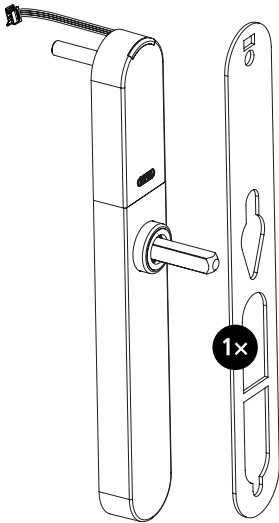

# Xesar

Montageanleitung | Assembly manual | Montagehandleiding  
Instructions de montage | Istruzioni di montaggio | Montážní návody  
Montážne návody | Instrukcje montażu | Installationsanvisningar

E.X.BE.AP.U.

R

W

L

38-41 mm	100 mm	1x 50 mm 2x 30 mm	-	110 mm
42-45 mm		1x 60 mm 2x 30 mm	2x	110 mm
46-47 mm		1x 60 mm 2x 30 mm	1x	110 mm
48-49 mm		1x 60 mm 2x 30 mm	-	110 mm
50-51 mm		1x 60 mm 2x 30 mm	-	110 mm
52-54 mm		1x 70 mm 2x 30 mm	2x	110 mm
55 mm		1x 70 mm 2x 50 mm	2x	110 mm
56-57 mm		1x 70 mm 2x 50 mm	1x	110 mm
58-61 mm		1x 70 mm 2x 50 mm	-	110 mm
62-65 mm		1x 80 mm 2x 50 mm	2x	130 mm
66-76 mm		1x 80 mm 2x 50 mm	1x	130 mm
68-71 mm		1x 80 mm 2x 50 mm	-	130 mm
72-74 mm		1x 90 mm 2x 50 mm	2x	130 mm
75 mm		1x 90 mm 2x 70 mm	2x	130 mm
76-77 mm		1x 90 mm 2x 70 mm	1x	130 mm
78-81 mm		1x 90 mm 2x 70 mm	2x	130 mm
82-85 mm		1x 100 mm 2x 70 mm	2x	130 mm
86-87 mm		1x 100 mm 2x 70 mm	1x	170 mm
88-90 mm		1x 100 mm 2x 70 mm	-	170 mm
91 mm		1x 100 mm 2x 70 mm	-	170 mm
92-95 mm	1x 110 mm 2x 70 mm	2x	170 mm	
96-97 mm	1x 110 mm 2x 80 mm	1x	170 mm	
98-101 mm	1x 110 mm 2x 80 mm	-	170 mm	
102-105 mm	1x 120 mm 2x 80 mm	2x	170 mm	
106-107 mm	1x 120 mm 2x 100 mm	1x	170 mm	
108-111 mm	1x 120 mm 2x 100 mm	-	170 mm	