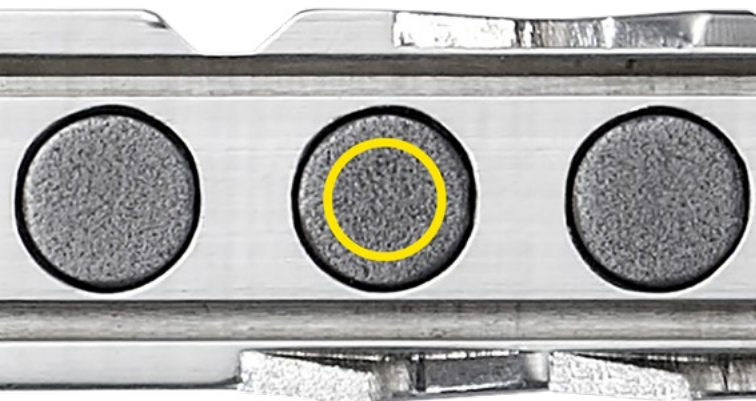

# MCS. Einzigartig sicher.

Die einzigartige Magnettechnologie wurde 1979 entwickelt, ist in dieser Form aber weltweit noch immer unerreicht und unterstreicht EVVAs technische Exzellenz bei der Entwicklung von Zutrittssystemen. Eine magnetische und zwei mechanische Codierungen sorgen für dreifache Sicherheit.