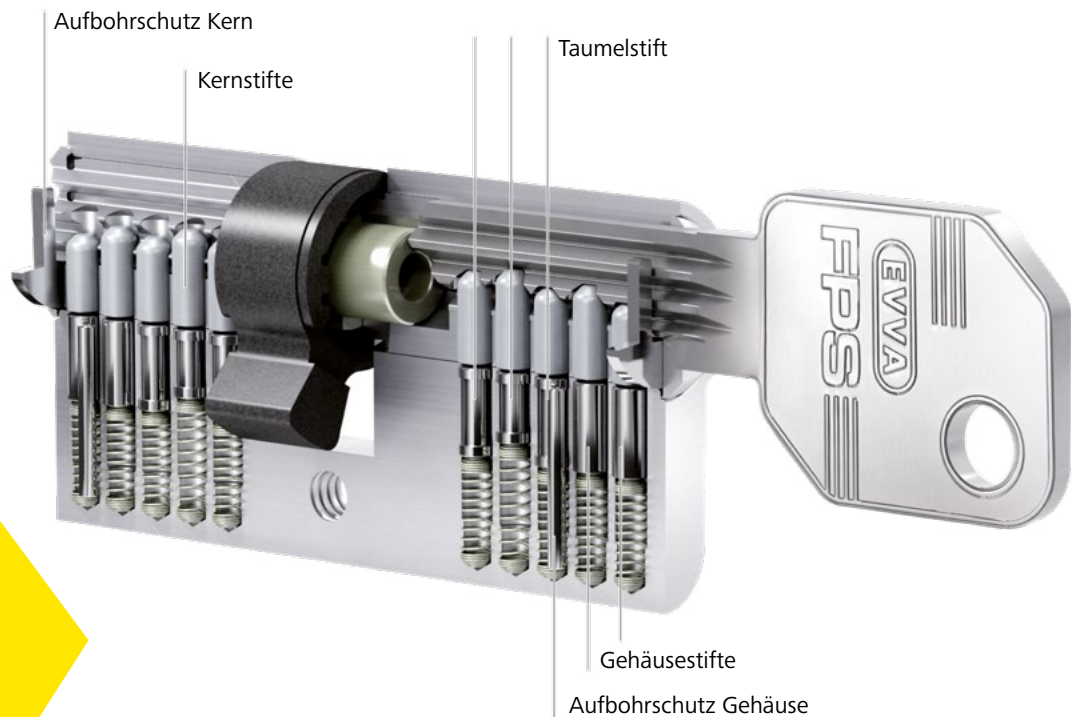

Rundum geschützt

Nachschlüssel, Nachzylinder sowie Schließpläne sind bei berechtigten EVVA-Partnern und nur mit entsprechendem Legitimationsnachweis, der EVVA-Sicherungskarte, erhältlich.