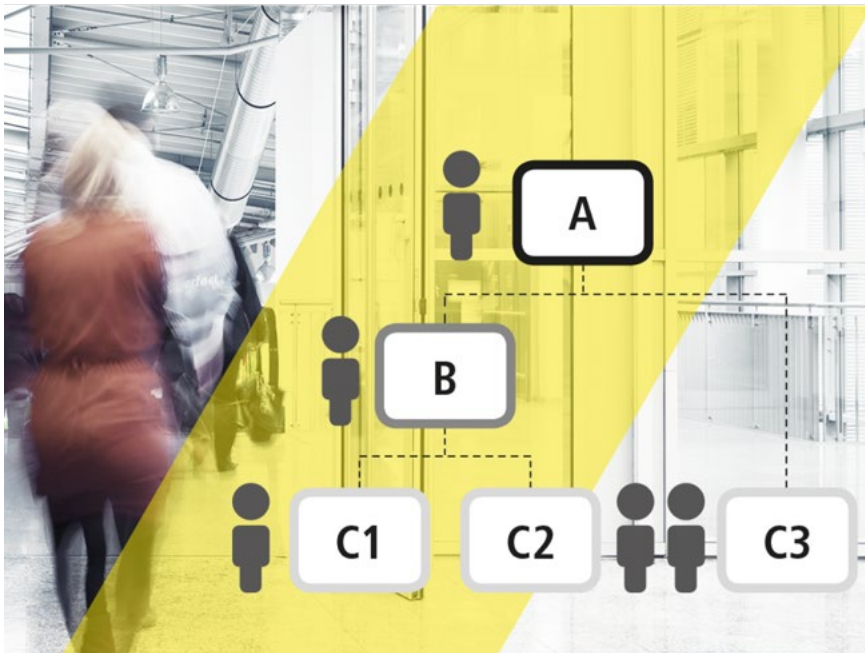

Sicherheit auf zwei Ebenen

Das patentierte Schlüsselprofilsystem und die massiven Zuhaltungselemente bilden die beiden Sicherheitsebenen.

Einzigartiges EVVA-Service

Die EVVA-Serviceleistungen orientieren sich seit 1919 am Kundennutzen. Ergebnisse sind marktorientierte Produkte, bestes Produkt- und Beratungsservice für Kunden und Partner und ein Schließanlagen-Know-how, das den Komfort der Nutzer erhöht und Betreibern einen wirtschaftlichen Vorteil bringt.

Schließanlagen vom Profi

Eine Schließanlage definiert, wer, wo Zutritt hat. EVVA hat nicht nur bei der Planung von Schließanlagen umfassendes Know-how, EVVA hat auch leistungsstarke Zutrittssysteme, die jede noch so komplexe Berechtigungsstruktur abbilden können.