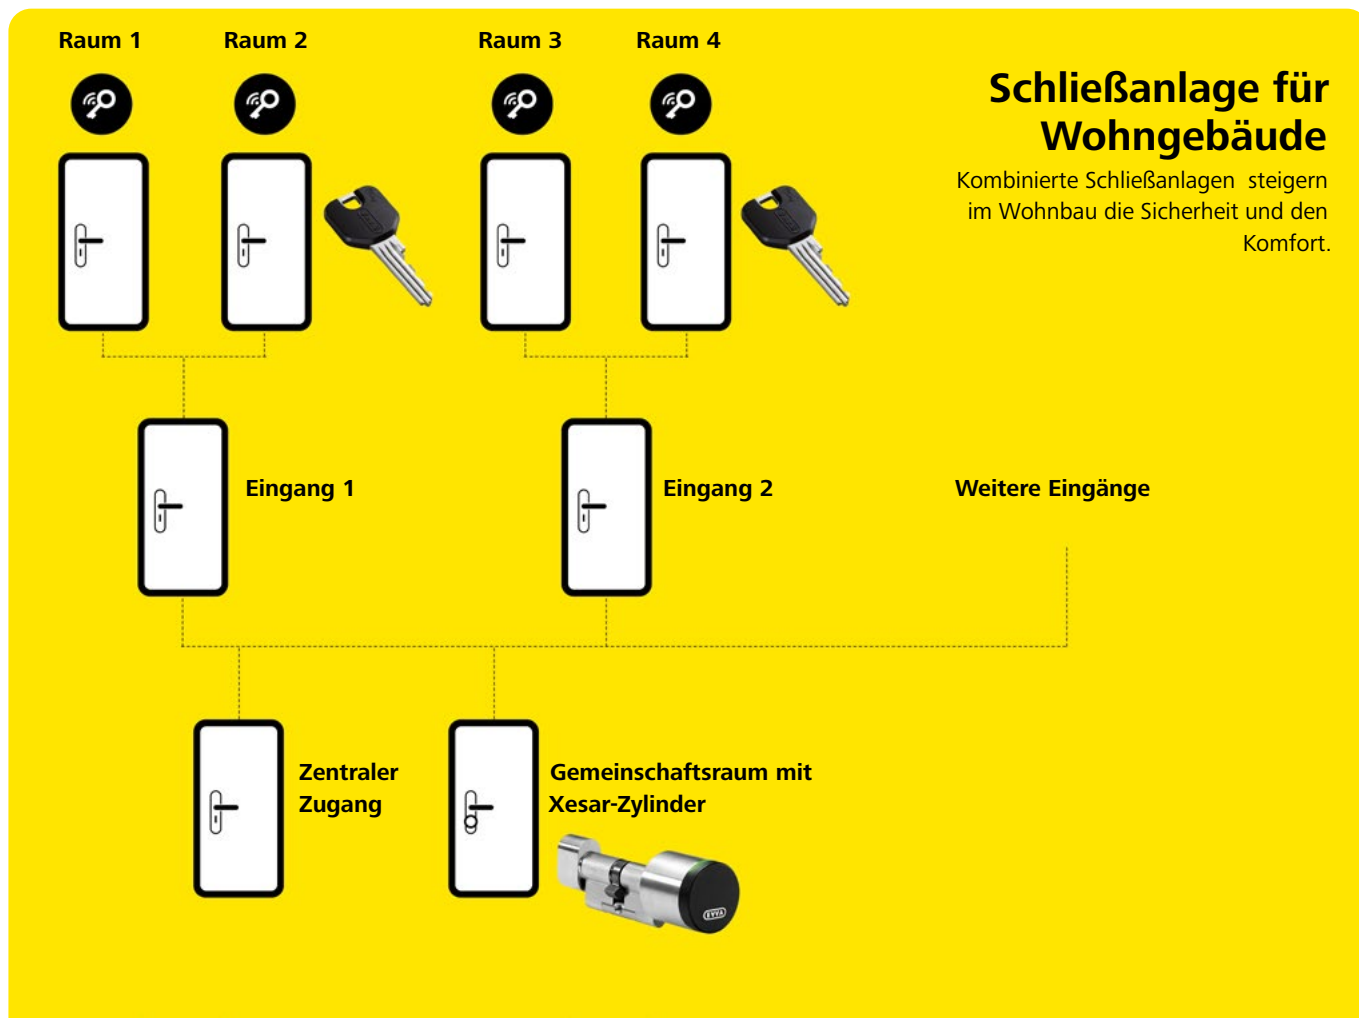

FPS. Kombiniert mit Elektronik

FPS lässt sich mit der EVVA-Elektronik in einer Wohnhausanlage perfekt kombinieren. Überall dort, wo Protokollierung und zeitlich begrenzter Zutritt wichtig sind, findet vorzugsweise die Elektronik ihren Einsatz. Mit nur einem Schlüssel, dem Kombischlüssel, können sowohl elektronische als auch mechanische Zutrittskomponenten gesperrt werden.