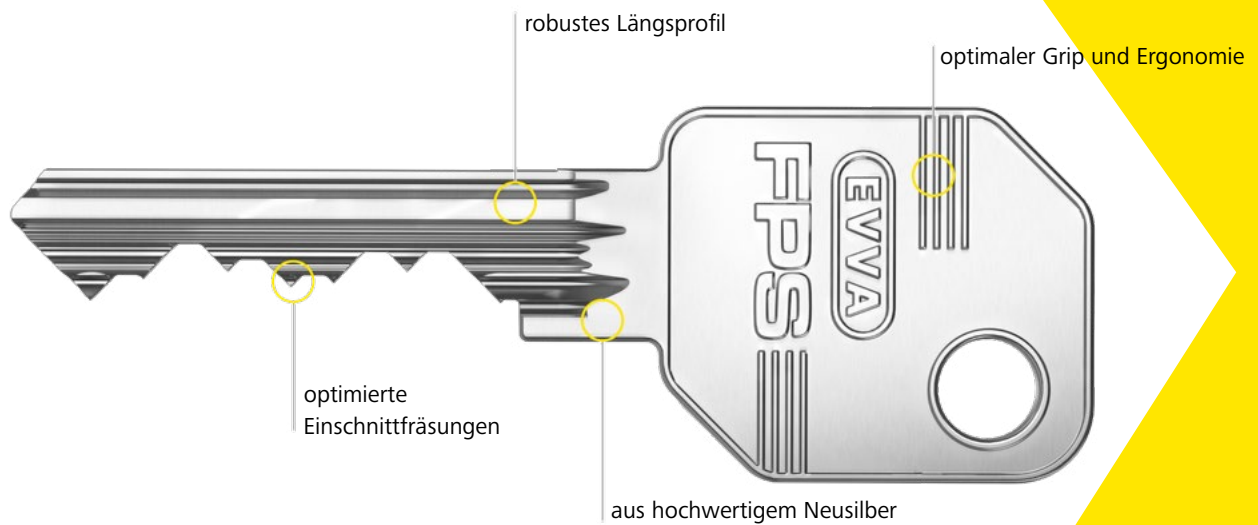

Markenqualität zum besten Preis

FPS ist ein gefedertes Stiftsystem mit 5 oder 6 aktiven, gefederten Abfrageelementen. Der FPS-Schlüssel ist ein starker Neusilberschlüssel und ist verschleißfest und langlebig. Die Berechtigungsmerkmale des FPS-Schlüssels werden im Schließzylinder auf zwei Sicherheitsebenen geprüft. Der FPS-Zylinder wird in Kompaktbauweise gefertigt.

Ganz schön praktisch

Optional sind FPS-Schlüssel in vielen verschiedenen Farben erhältlich. Die farbliche Markierung erleichtert die Zuordnung des Schlüssels.