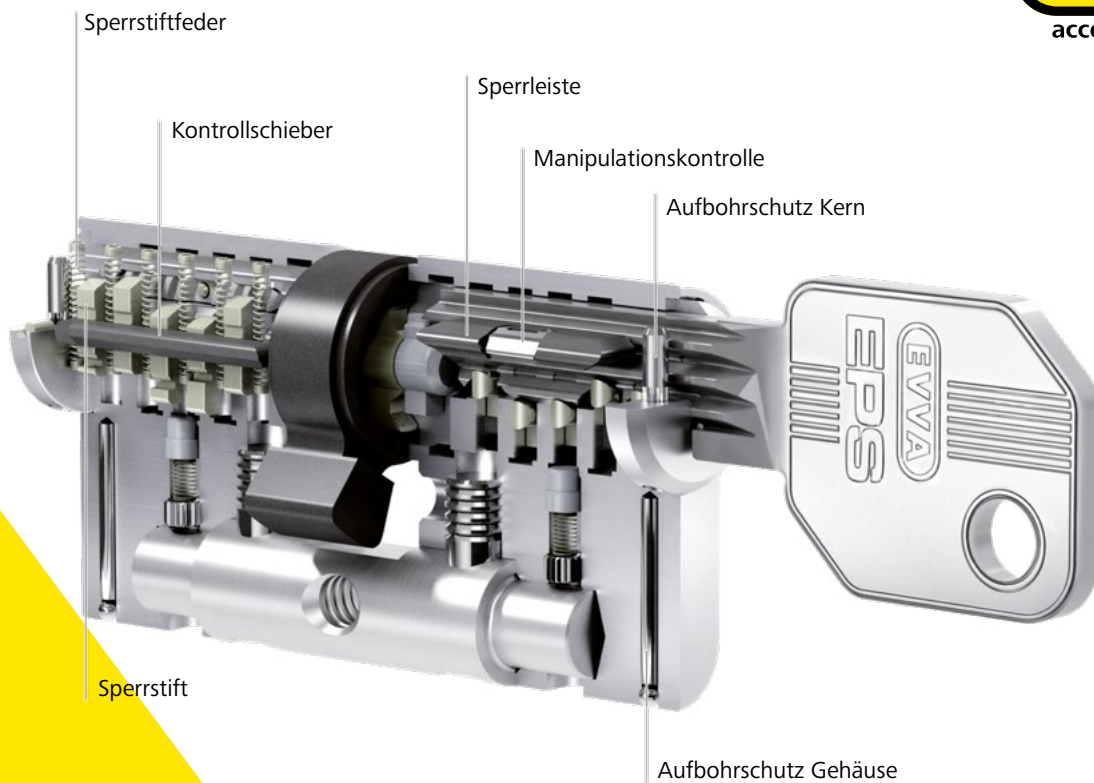

Rundum geschützt

Nachschlüssel, Nachzylinder sowie Schließpläne sind bei berechtigten EVVA-Partnern und nur mit entsprechendem Legitimationsnachweis, der EVVA-Sicherungskarte, erhältlich.