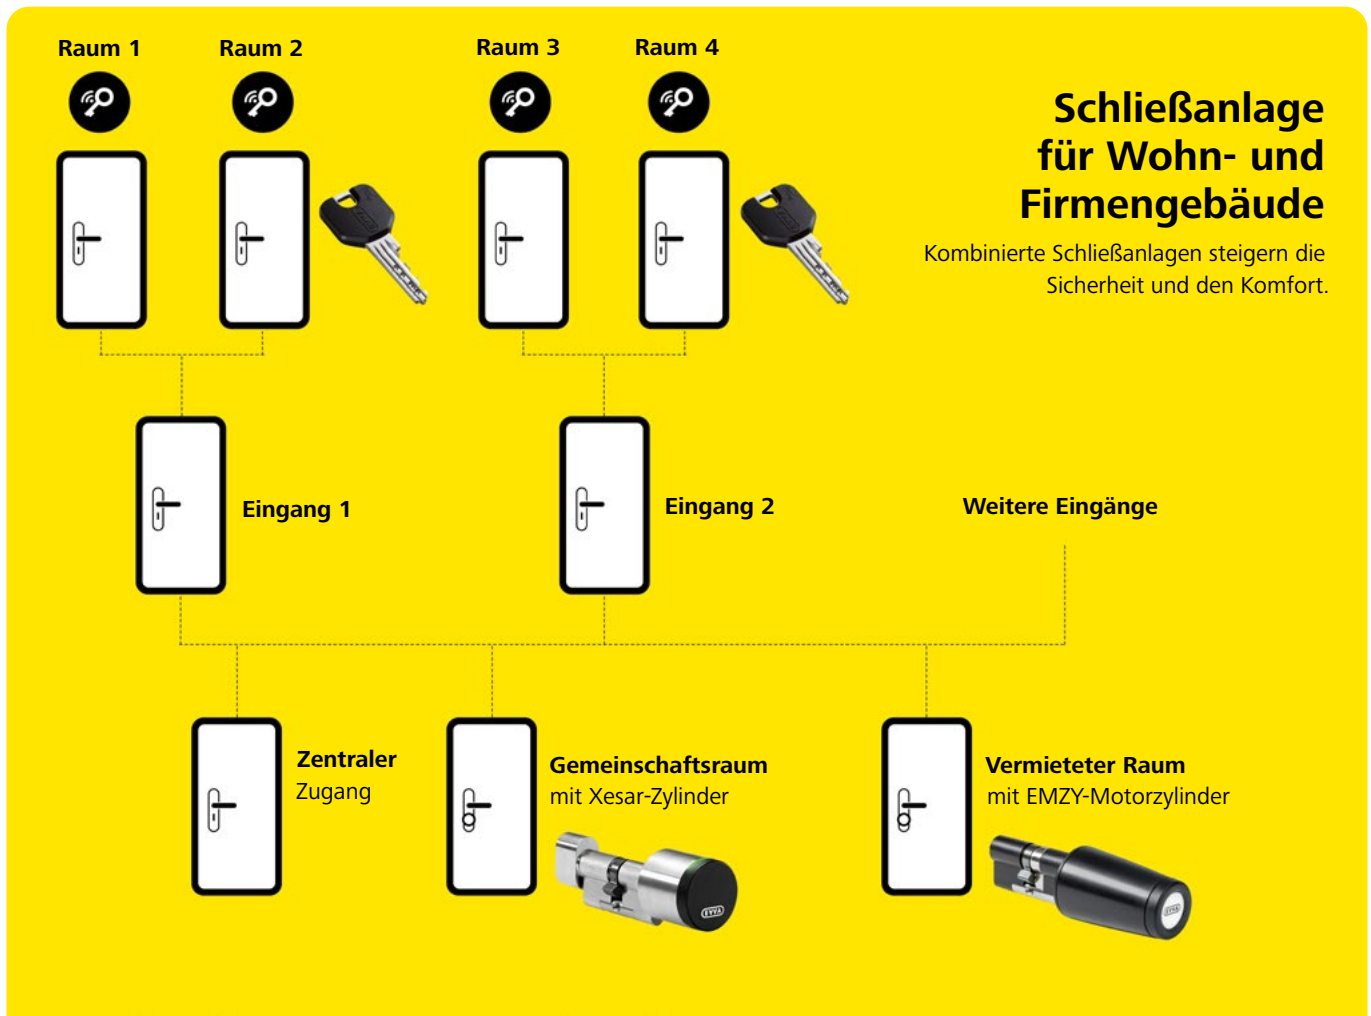

EPS. Kombiniert mit Elektronik

EPS lässt sich mit der EVVA-Elektronik in einer Wohnhausanlage perfekt kombinieren. Überall dort, wo Protokollierung und zeitlich begrenzter Zutritt wichtig sind, findet vorzugsweise die Elektronik ihren Einsatz. Mit nur einem Schlüssel, dem Kombischlüssel, können sowohl elektronische als auch mechanische Zutrittskomponenten gesperrt werden.