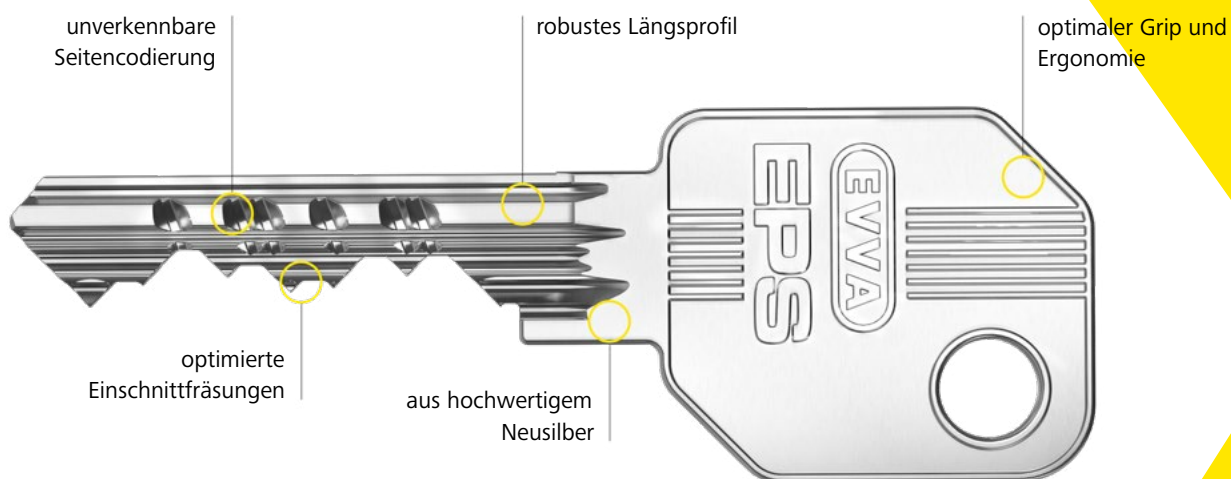

Best of Stiftsysteme

EPS ist ein gefedertes Stiftsystem mit 5 aktiven, gefederten Abfrageelementen und bietet bis zu 20 zusätzliche Seitencodierungen. Die integrierte Manipulationskontrolle des Schlüssels im Zylinder sowie die doppelt wirkenden Sperrstifte sorgen für gute Sicherheit. Die EPS-Schlüssel sind starke Neusilberschlüssel mit großen Schlüsselquerschnitten. Der Zylinder ist in Kompakt- und Modulbauweise erhältlich.

Ganz schön praktisch

Optional sind EPS-Schlüssel in vielen verschiedenen Farben erhältlich. Die farbliche Markierung erleichtert die Zuordnung des Schlüssels.