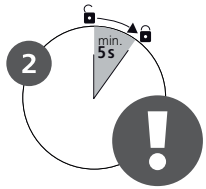

1

40°

3

max. ~ 60°

6

1

AirKey Xesar

CHECK