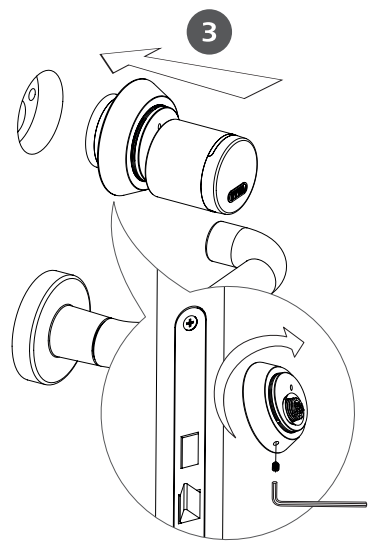

6

1

AirKey Xesar

CHECK

7

AZ38