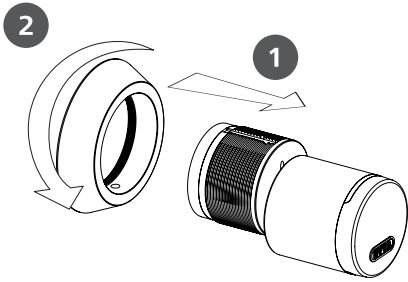

6

1

AirKey Xesar

CHECK

7

AZ38