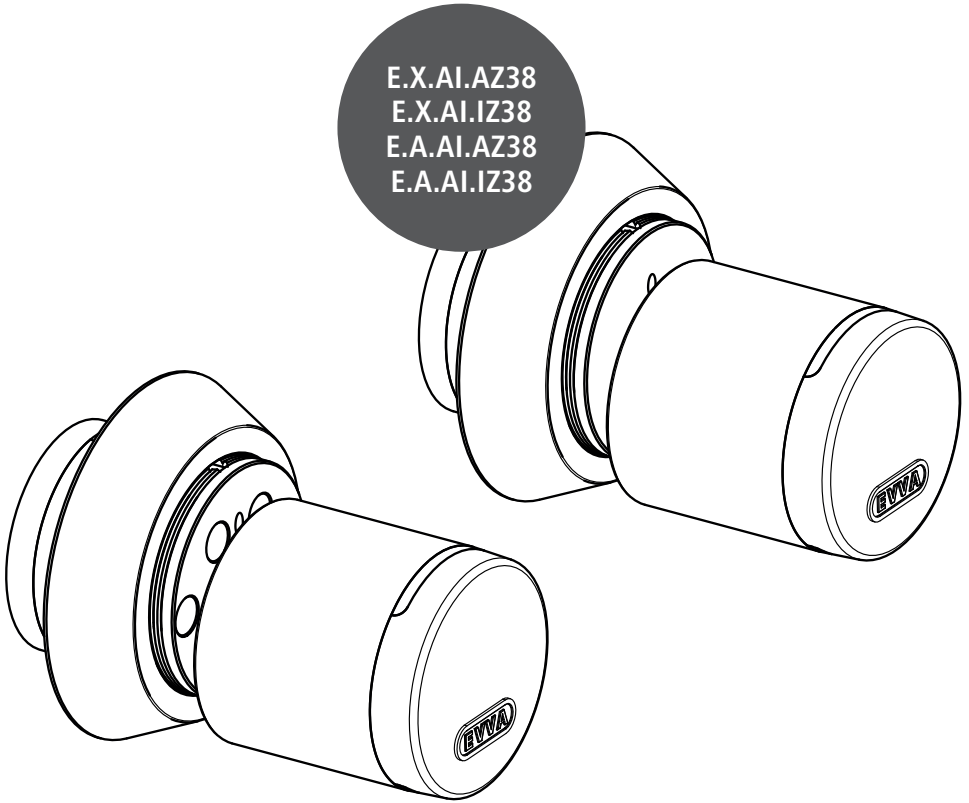

E.X.AI.AZ38
E.X.AI.IZ38
E.A.AI.AZ38
E.A.AI.IZ38

Xesar & AirKey

Montageanleitung | Assembly manual | Montagehandleiding

Instructions de montage | Istruzioni di montaggio | Montážní návody

Montážne návody | Instrukcje montażu | Installationsanvisningar