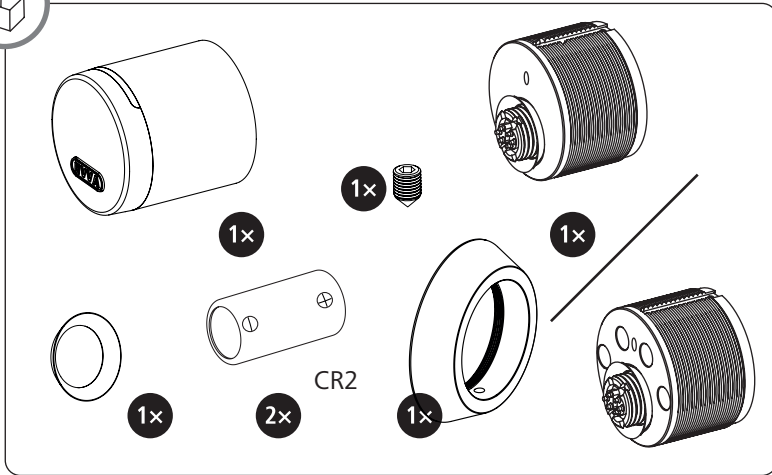

E.X.AI.AZ38
E.X.AI.IZ38
E.A.AI.AZ38
E.A.AI.IZ38

Xesar & AirKey

Montageanleitung | Assembly manual | Montagehandleiding

Instructions de montage | Istruzioni di montaggio | Montážní návody

Montážne návody | Instrukcje montażu | Installationsanvisningar

3

4

1

60°

2

~5x

5

2