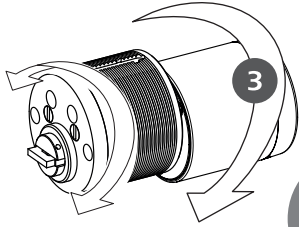

1

40°

3

max. ~ 60°

6

1

AirKey Xesar

CHECK