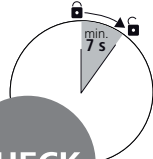

1

40°

3

max. ~ 60°

6

1

AirKey Xesar

CHECK